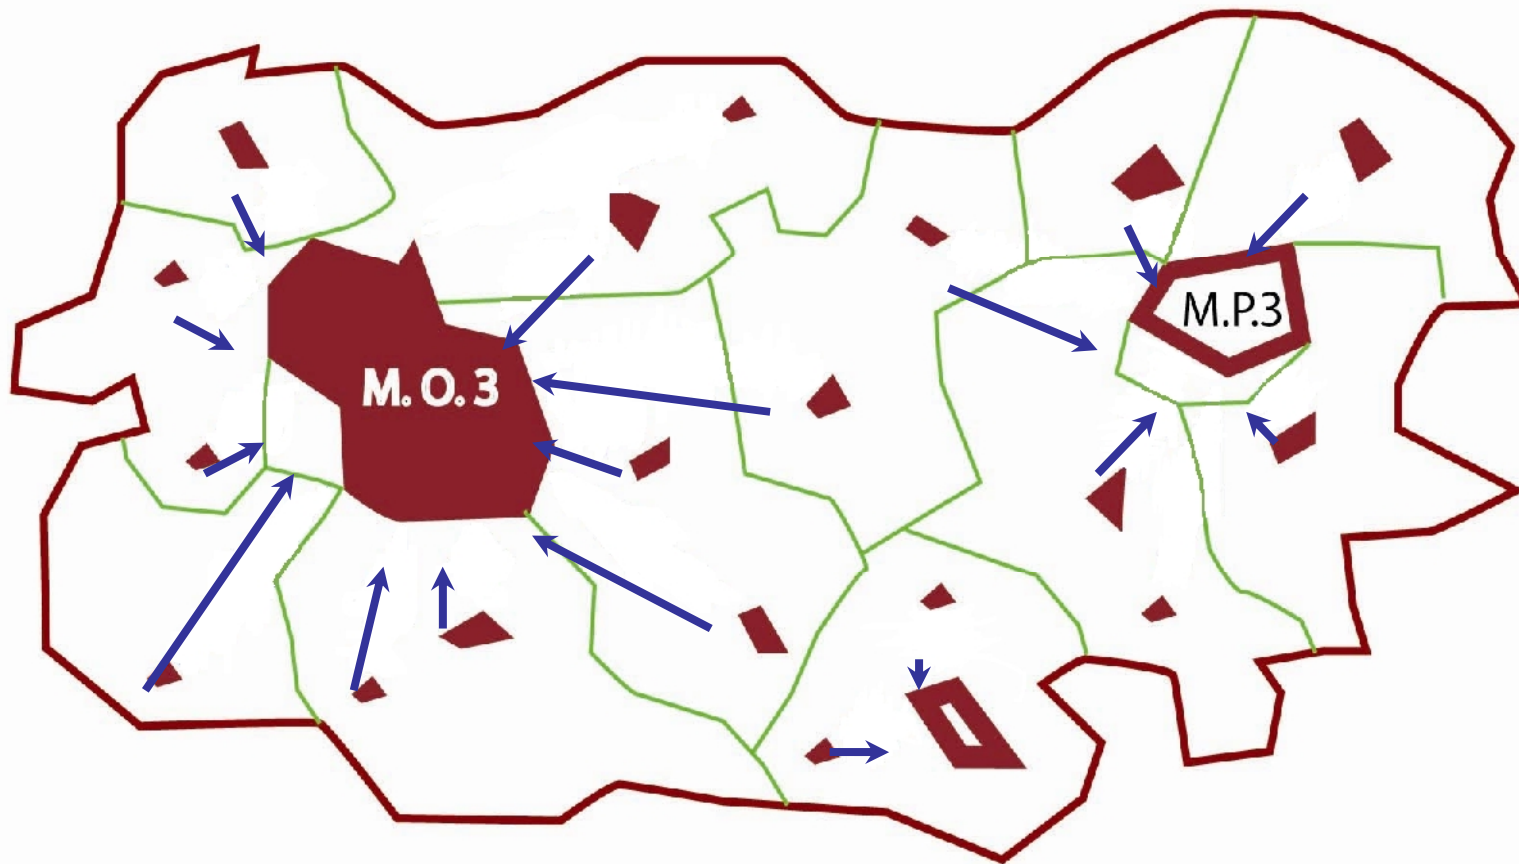

”

.” 1

.

.

● **.7.**

● **.140.**

■

()

Свердловська міська рада
(Луганська область)

Краснолиманська міська рада
(Донецька область)

*

:

АДМІНІСТРАТИВНО - ТЕРИТОРІАЛЬНИЙ УСТРІЙ (АТУ)

Існуюча система

- 21.05.1997 , 280/97- ,
- , 1314-IV, 20.11.2003
- 11.07.2001 , 2625- ,
- , 2456-VI, 28.07.2010
- , 2755-VI, 02.12. 2010
- 06.07.2005 , 2747-IV,
- , 586-XIV, 09.04.1999
- , 1160- IV, 11.09.2003