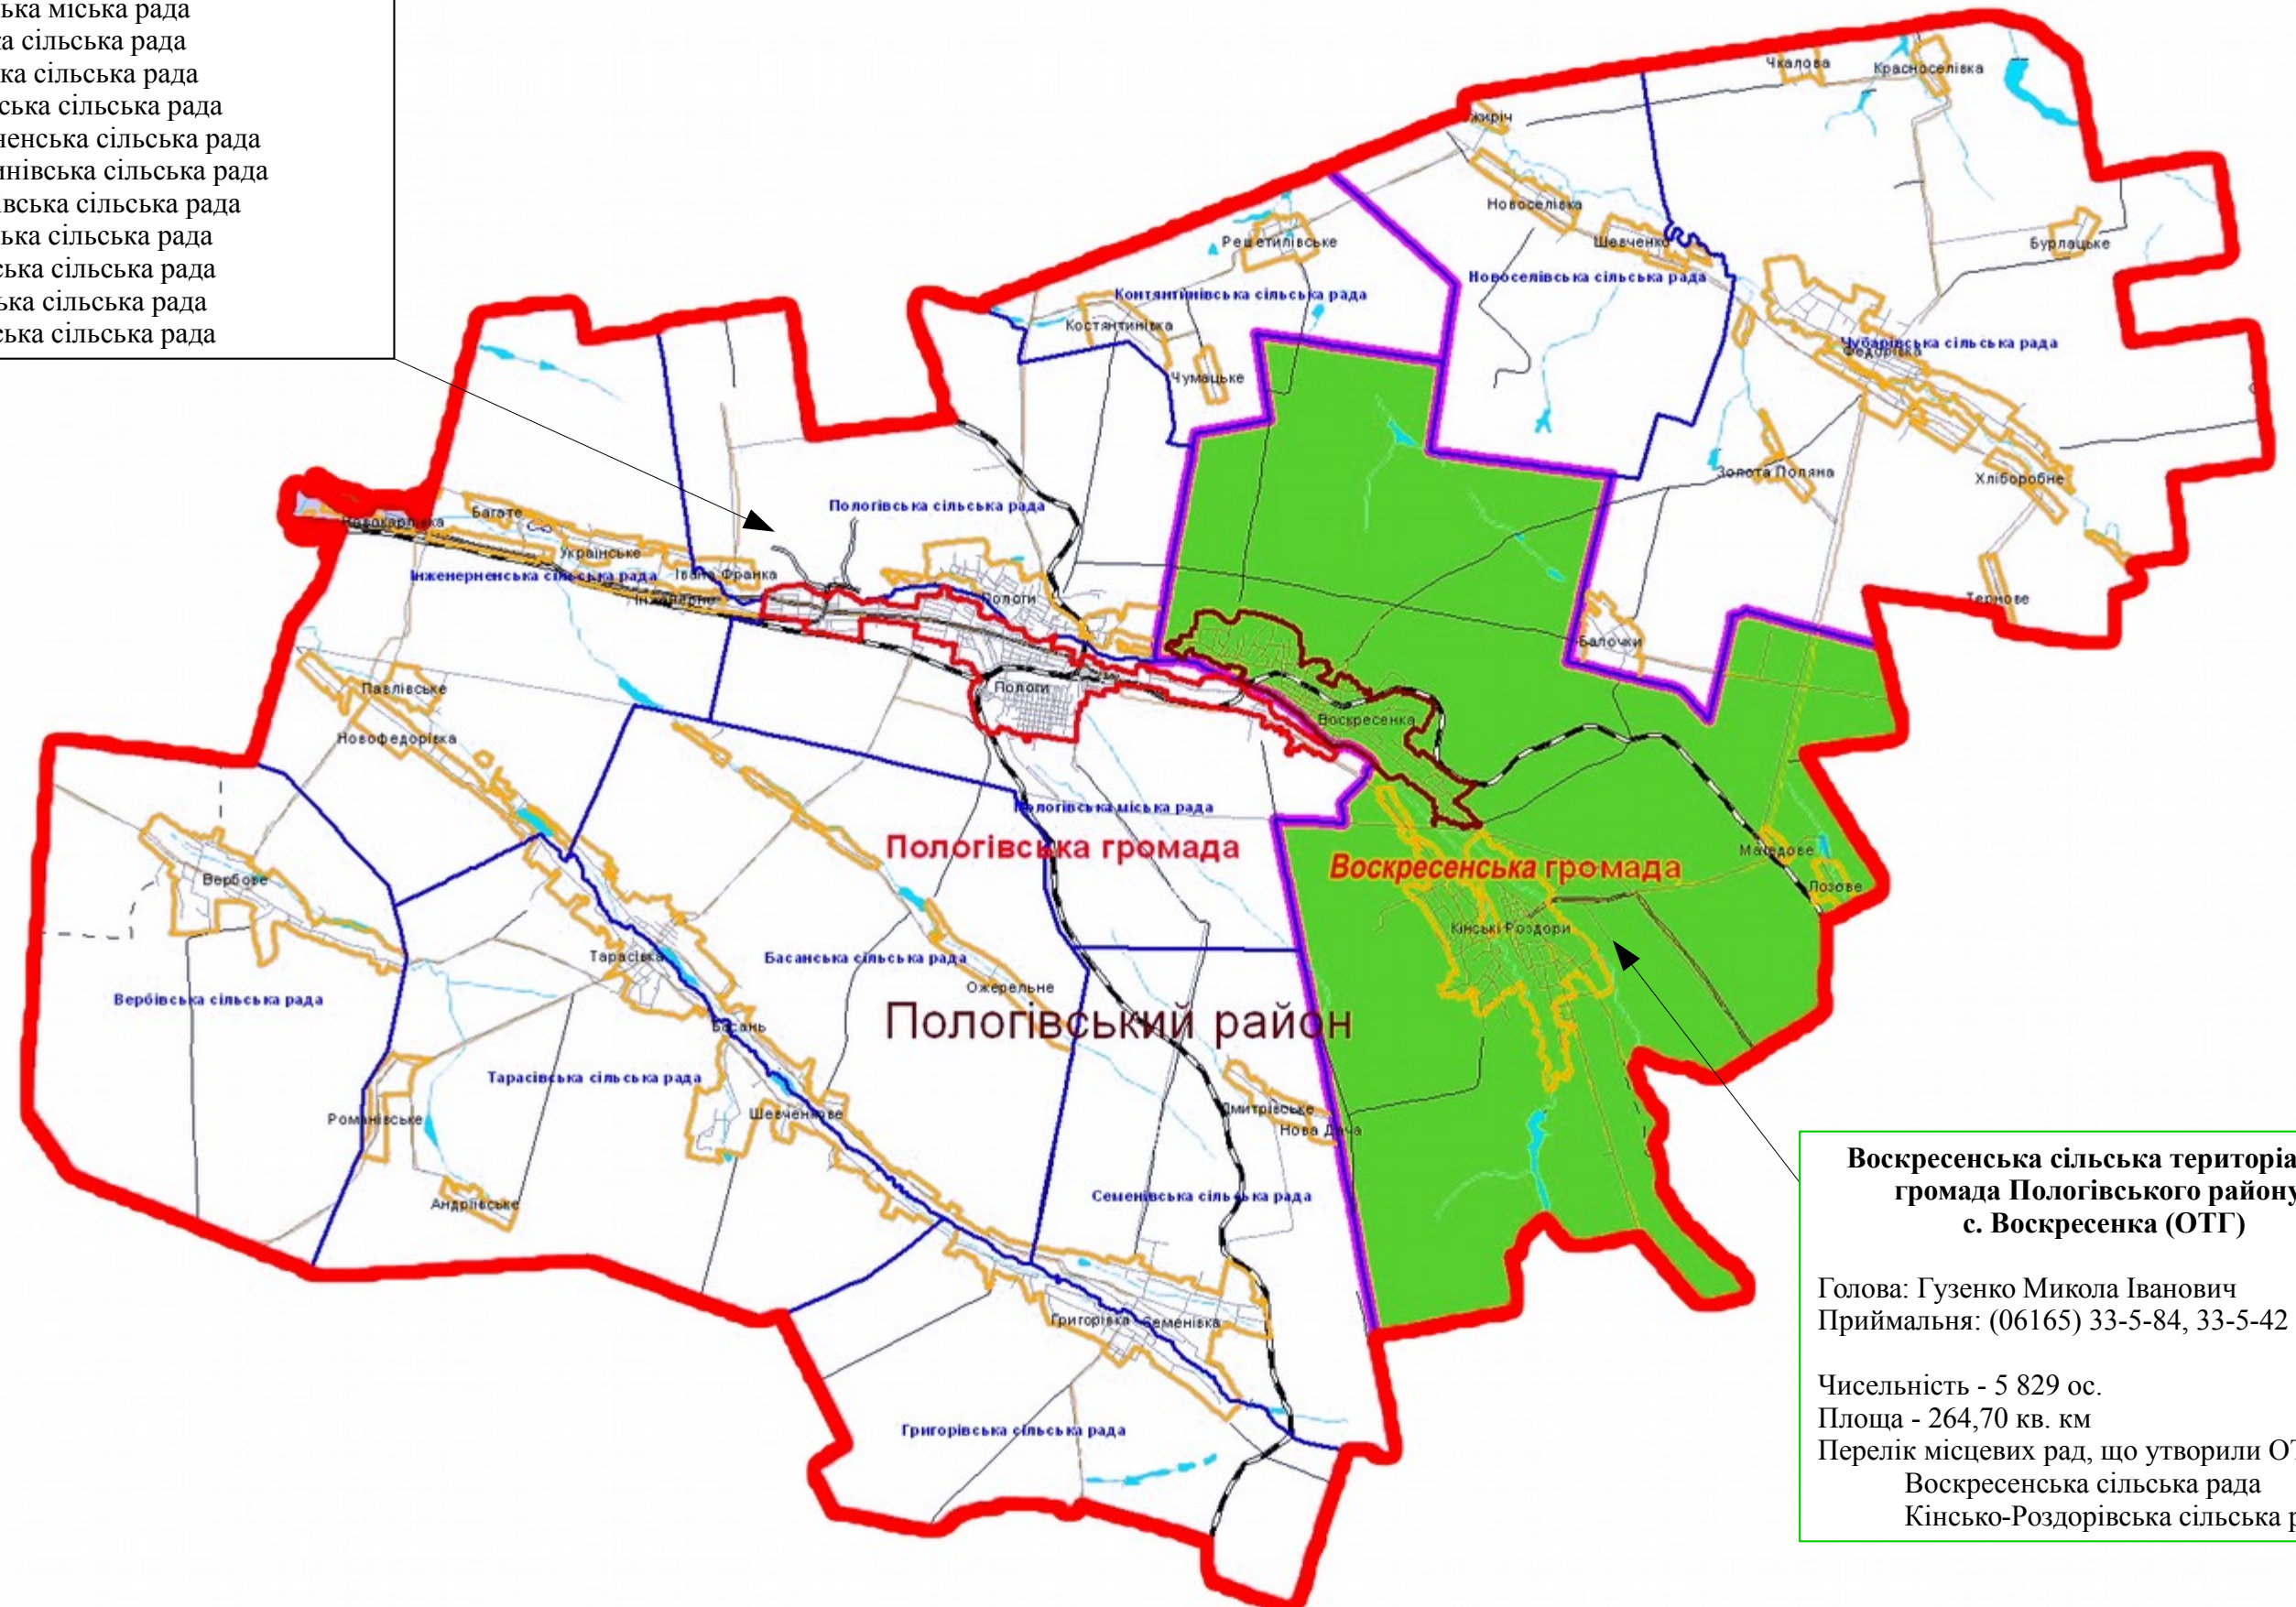

Чисельність - 34 801 ос.

Площа - 1 079,1 кв. км

Перелік місцевих рад, що увійшли до складу

- Пологівська міська рада
- Басанська сільська рада
- Вербівська сільська рада
- Григорівська сільська рада
- Інженерненська сільська рада
- Костянтинівська сільська рада
- Новоселівська сільська рада
- Пологівська сільська рада
- Семенівська сільська рада
- Тарасівська сільська рада
- Федорівська сільська рада