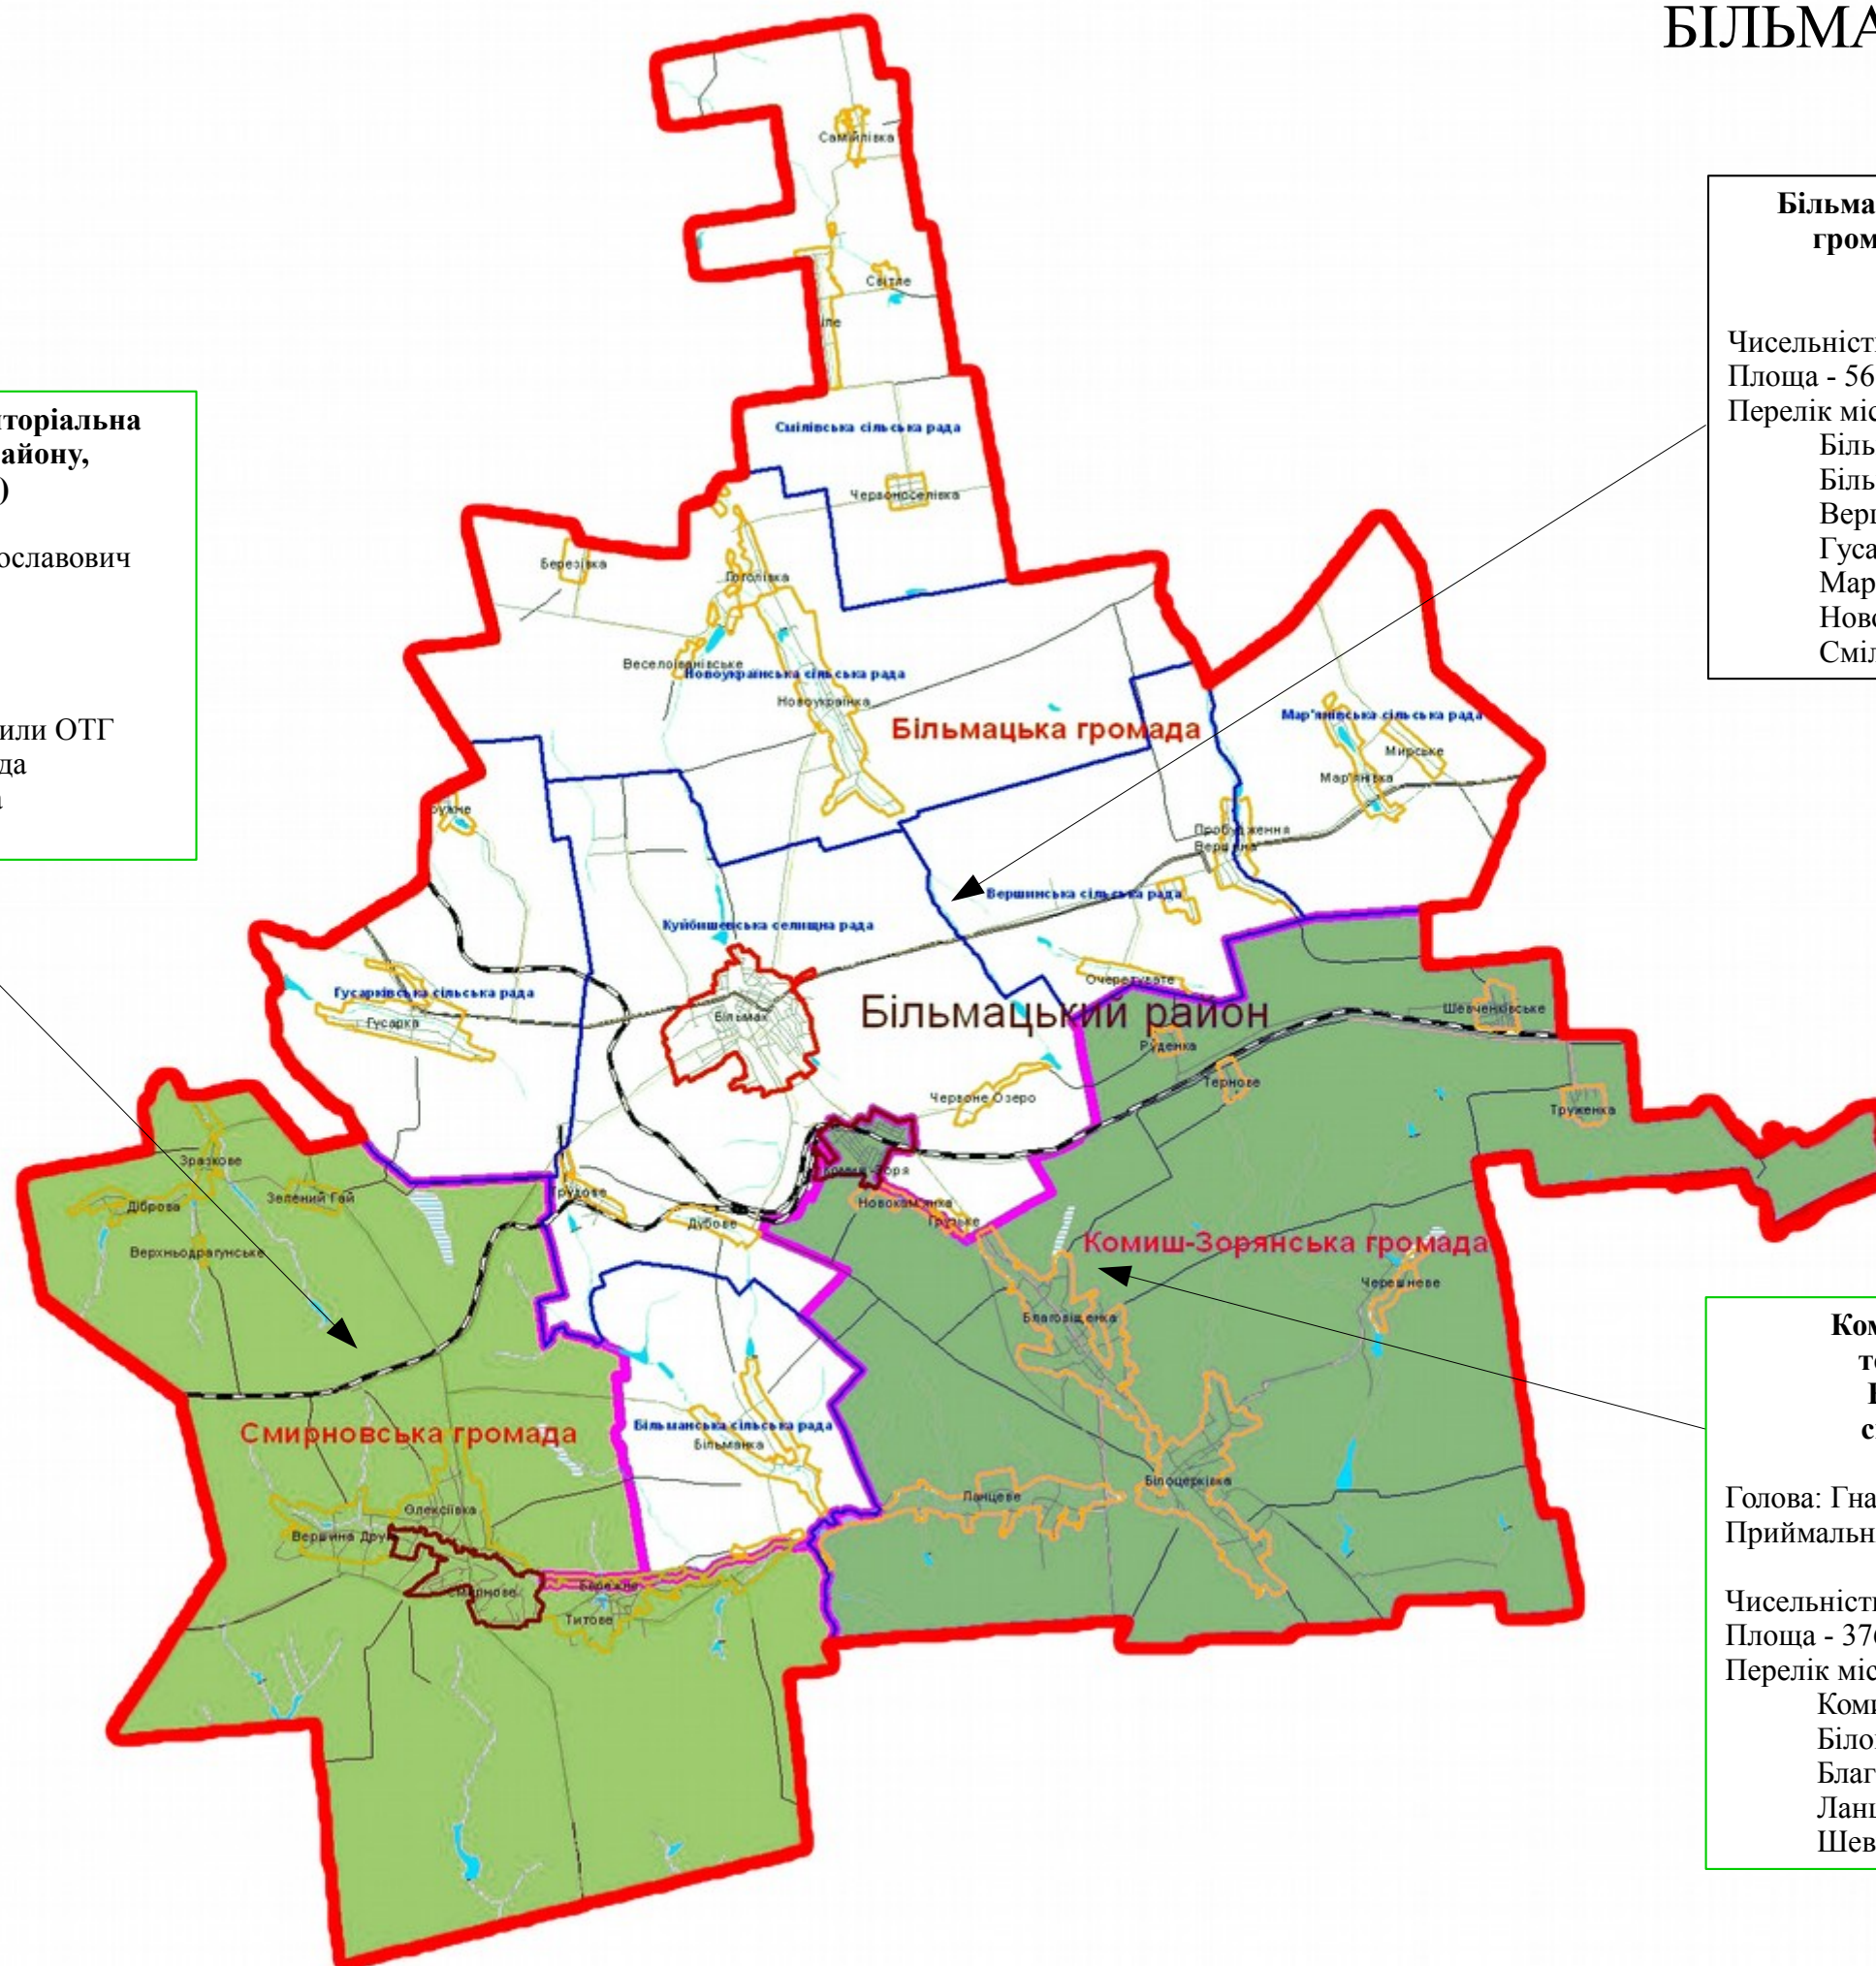

БІЛЬМАЦЬКИЙ РАЙОН

станом на 01.09.2017

Смирновська сільська територіальна громада Більмацького району, с. Смирнове (ОТГ)

Голова: Романюк Олександр Ярославович
Приймальня: (06147) 7-43-45

Чисельність - 3 793 ос.
Площа - 317,60 кв. км
Перелік місцевих рад, що утворили ОТГ
Смирновська сільська рада
Зразківська сільська рада
Титовська сільська рада

Більмацька селищна територіальна громада Більмацького району, смт Більмак (ШТ)

Чисельність - 12 546 ос.
Площа - 566,45 кв. км
Перелік місцевих рад, що увійшли до складу
Більмацька селищна рада
Більманська сільська рада
Вершинська сільська рада
Гусарківська сільська рада
Мар'янівська сільська рада
Новоукраїнська сільська рада
Смільвська сільська рада

Комиш-Зорянська селищна територіальна громада Більмацького району, смт Комиш-Зоря (ОТГ)

Голова: Гнатуша Ігор Вікторович
Приймальня: (06147) 2-23-98

Чисельність - 6 748 ос.
Площа - 376,20 кв. км
Перелік місцевих рад, що утворили ОТГ
Комиш-Зорянська селищна рада
Білоцерківська сільська рада
Благовіщенська сільська рада
Ланцівська сільська рада
Шевченківська сільська рада