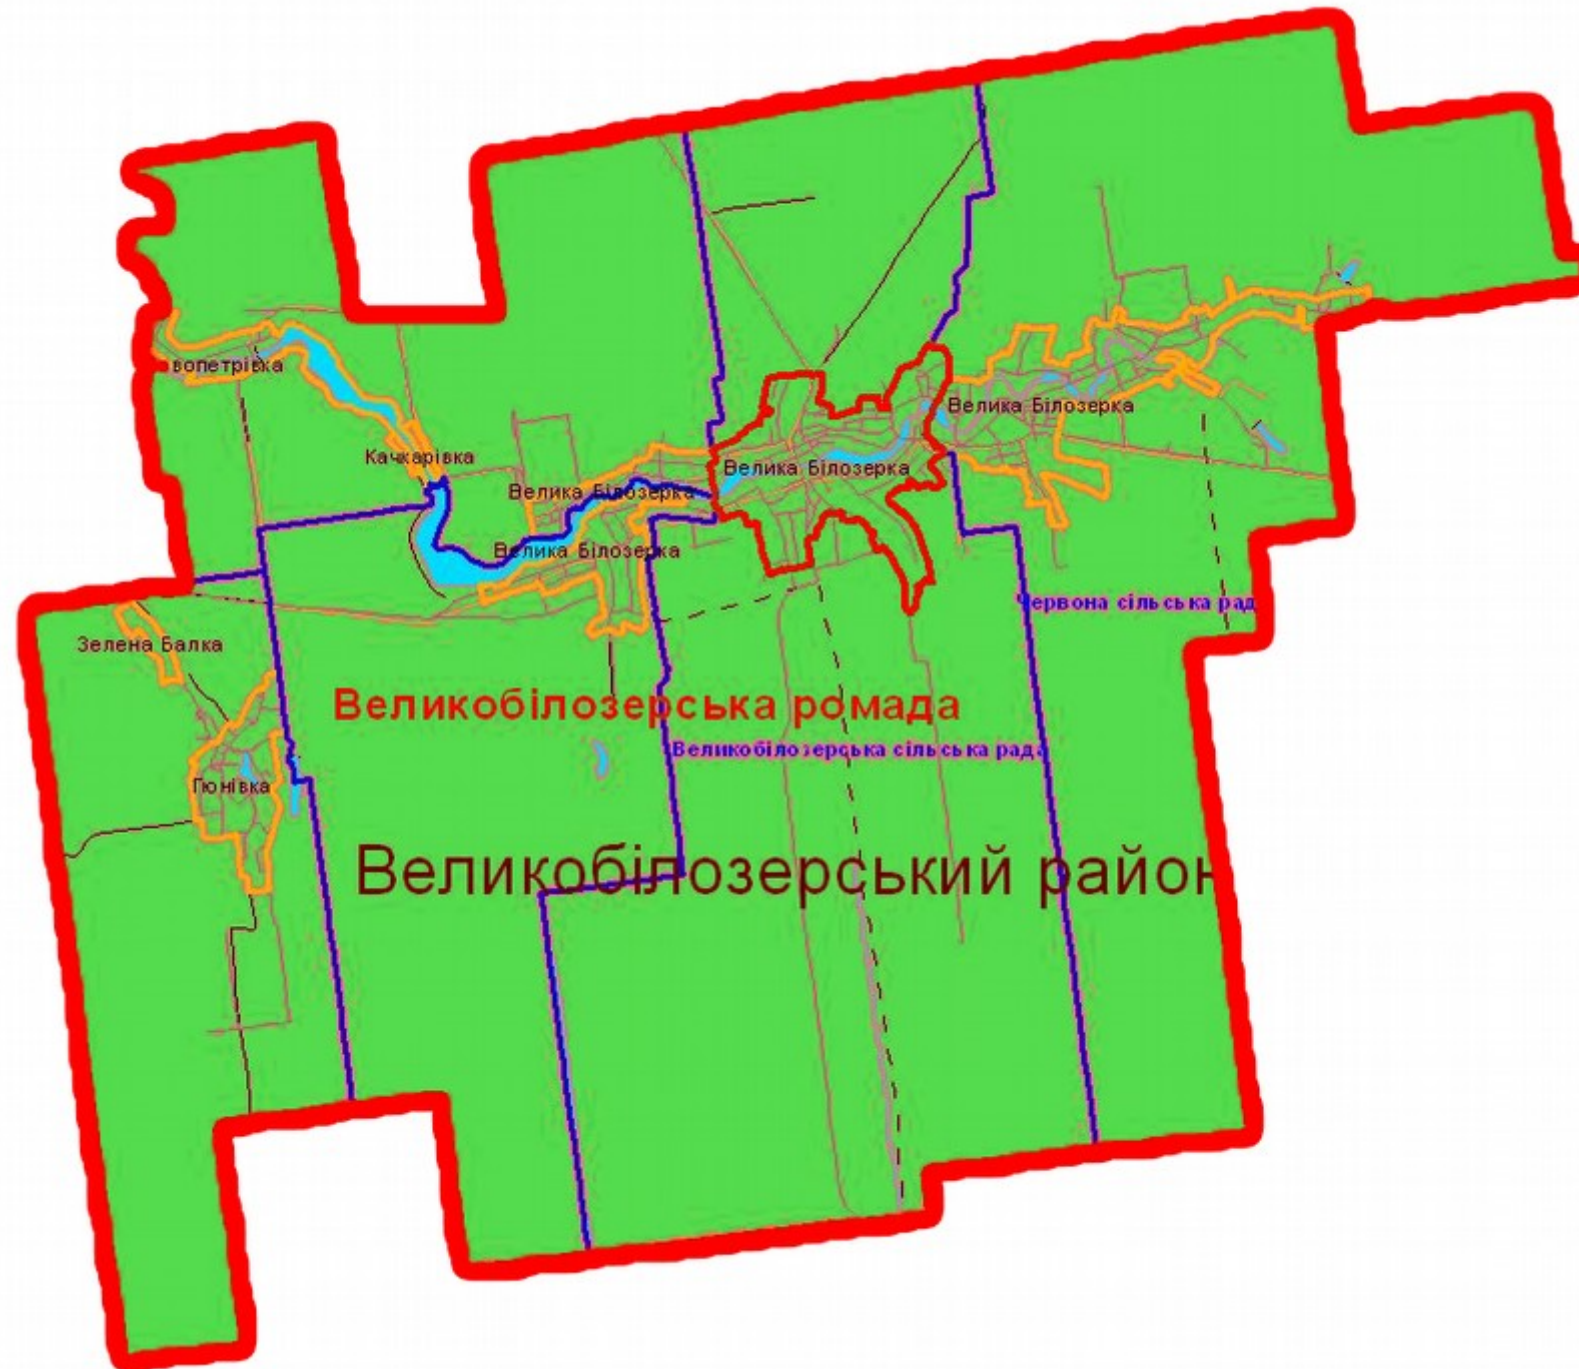

ВЕЛИКОБІЛОЗЕРСЬКИЙ РАЙОН

станом на 01.09.2017

Великобілозерська сільська територіальна громада Великобілозерського району, с. Велика Білозерка

Голова: Батрак Ігор Іванович
Приймальня: (06156) 2-03-50

Чисельність - 8 042 ос.
Площа - 469,28 кв. км
Перелік місцевих рад, що утворили ОТГ
Великобілозерська сільська рада
Гюнівська сільська рада
Новопетрівська сільська рада
Трудова сільська рада
Червона сільська рада