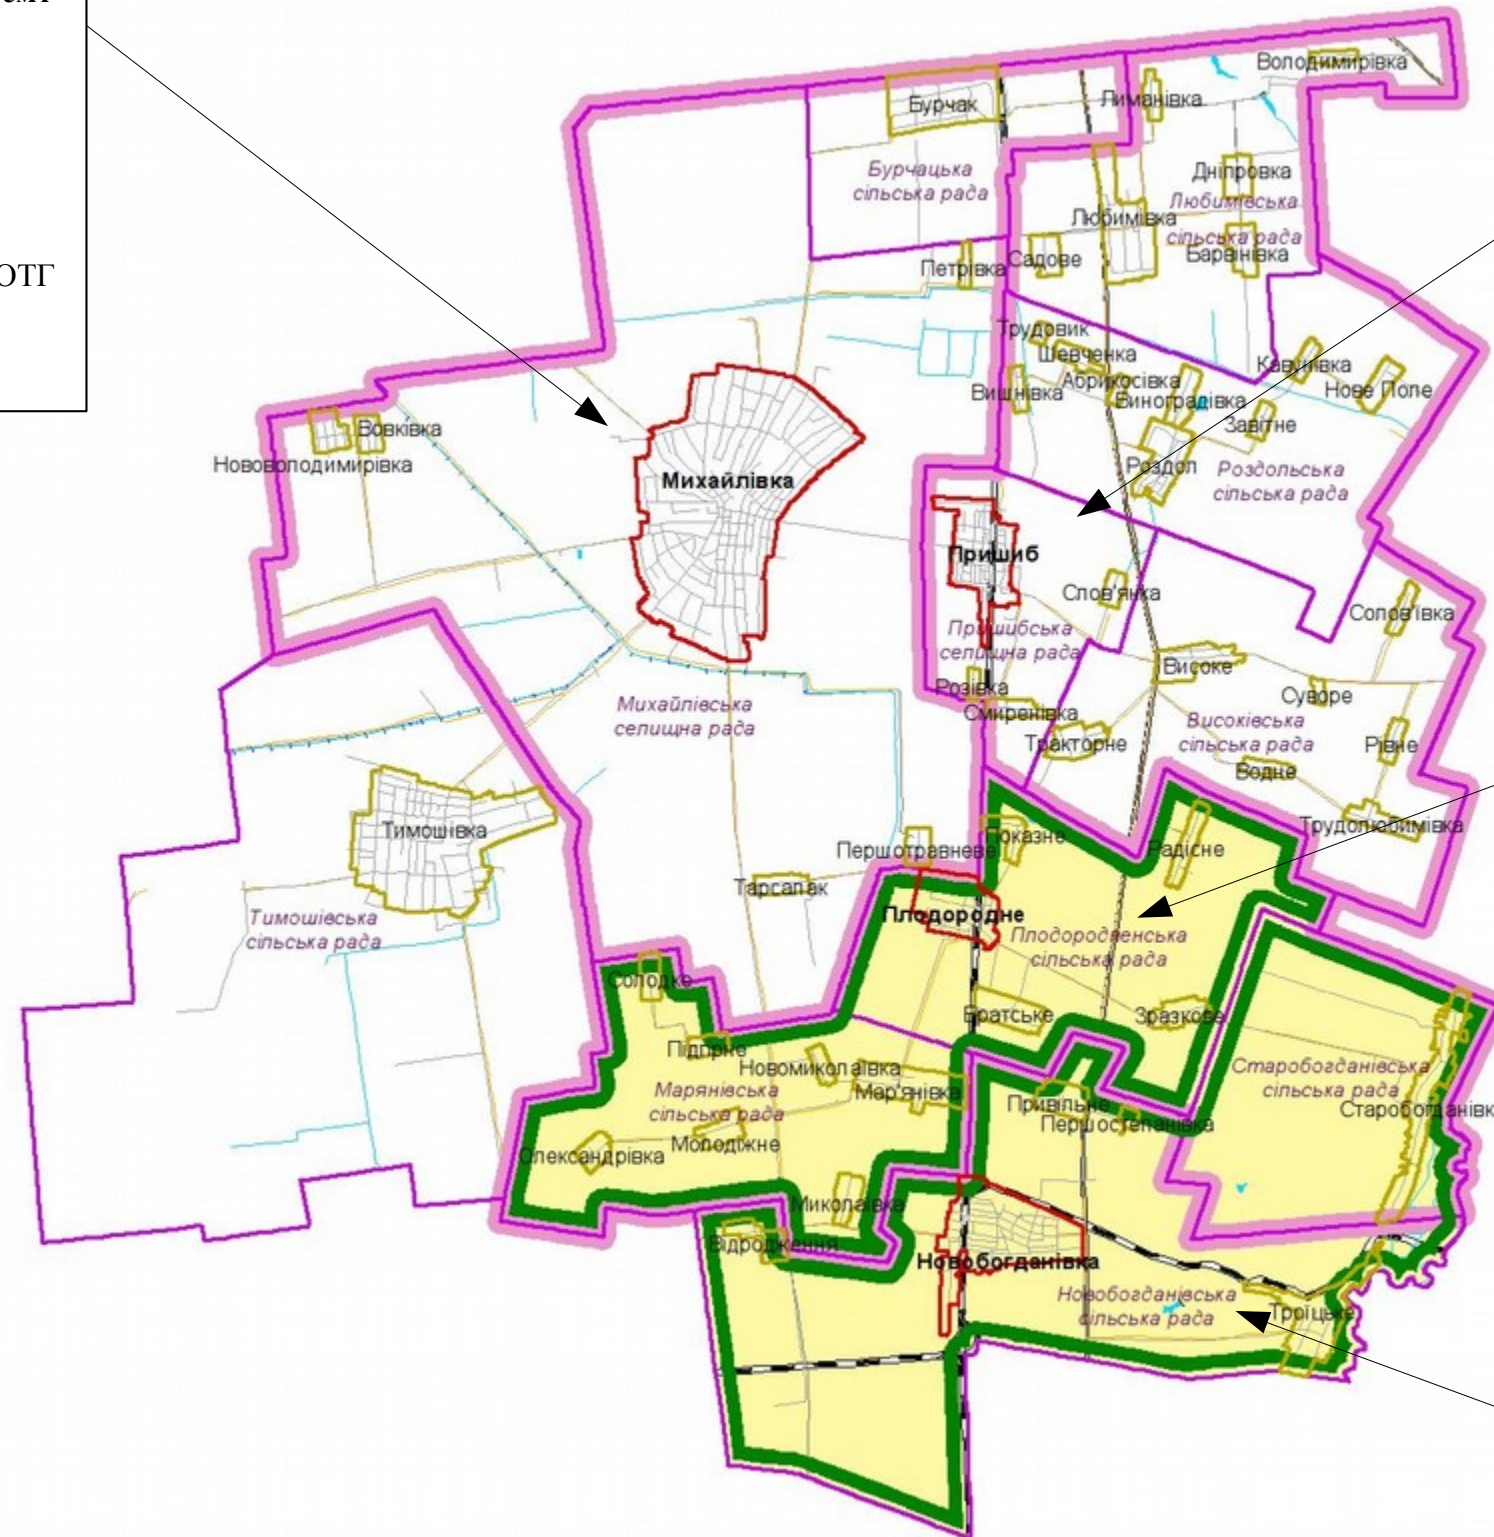

МИХАЙЛІВСЬКИЙ РАЙОН

станом на 01.09.2017

Михайлівська селищна територіальна громада Михайлівського району, смт Михайлівка

Голова:
Приймальня:

Чисельність - 14 242 ос.
Площа - 371,1 кв. км
Перелік місцевих рад, що утворили ОТГ
Михайлівська селищна рада
Бурчацька сільська рада

Пришибська селищна територіальна громада Михайлівського району, смт Пришиб

Голова:
Приймальня:

Чисельність - 7 852 ос.
Площа - 277,7 кв. км
Перелік місцевих рад, що утворили ОТГ
Пришибська селищна рада
Високівська сільська рада
Любимівська сільська рада
Роздольська сільська рада

Плодородненська сільська територіальна громада Михайлівського району, с. Плодородне

Голова:
Приймальня:

Чисельність - 4 462 ос.
Площа - 216,33 кв. км
Перелік місцевих рад, що утворили ОТГ
Плодородненська сільська рада
Мар'янівська сільська рада
Старобогданівська сільська рада

Новобогданівська сільська територіальна громада Мелітопольського району, с. Новобогданівка

Голова:
Приймальня:

Чисельність - 5 227 ос.
Площа - 198,43 кв. км
Перелік місцевих рад, що утворили ОТГ
Новобогданівська сільська рада
Старобогданівська сільська рада