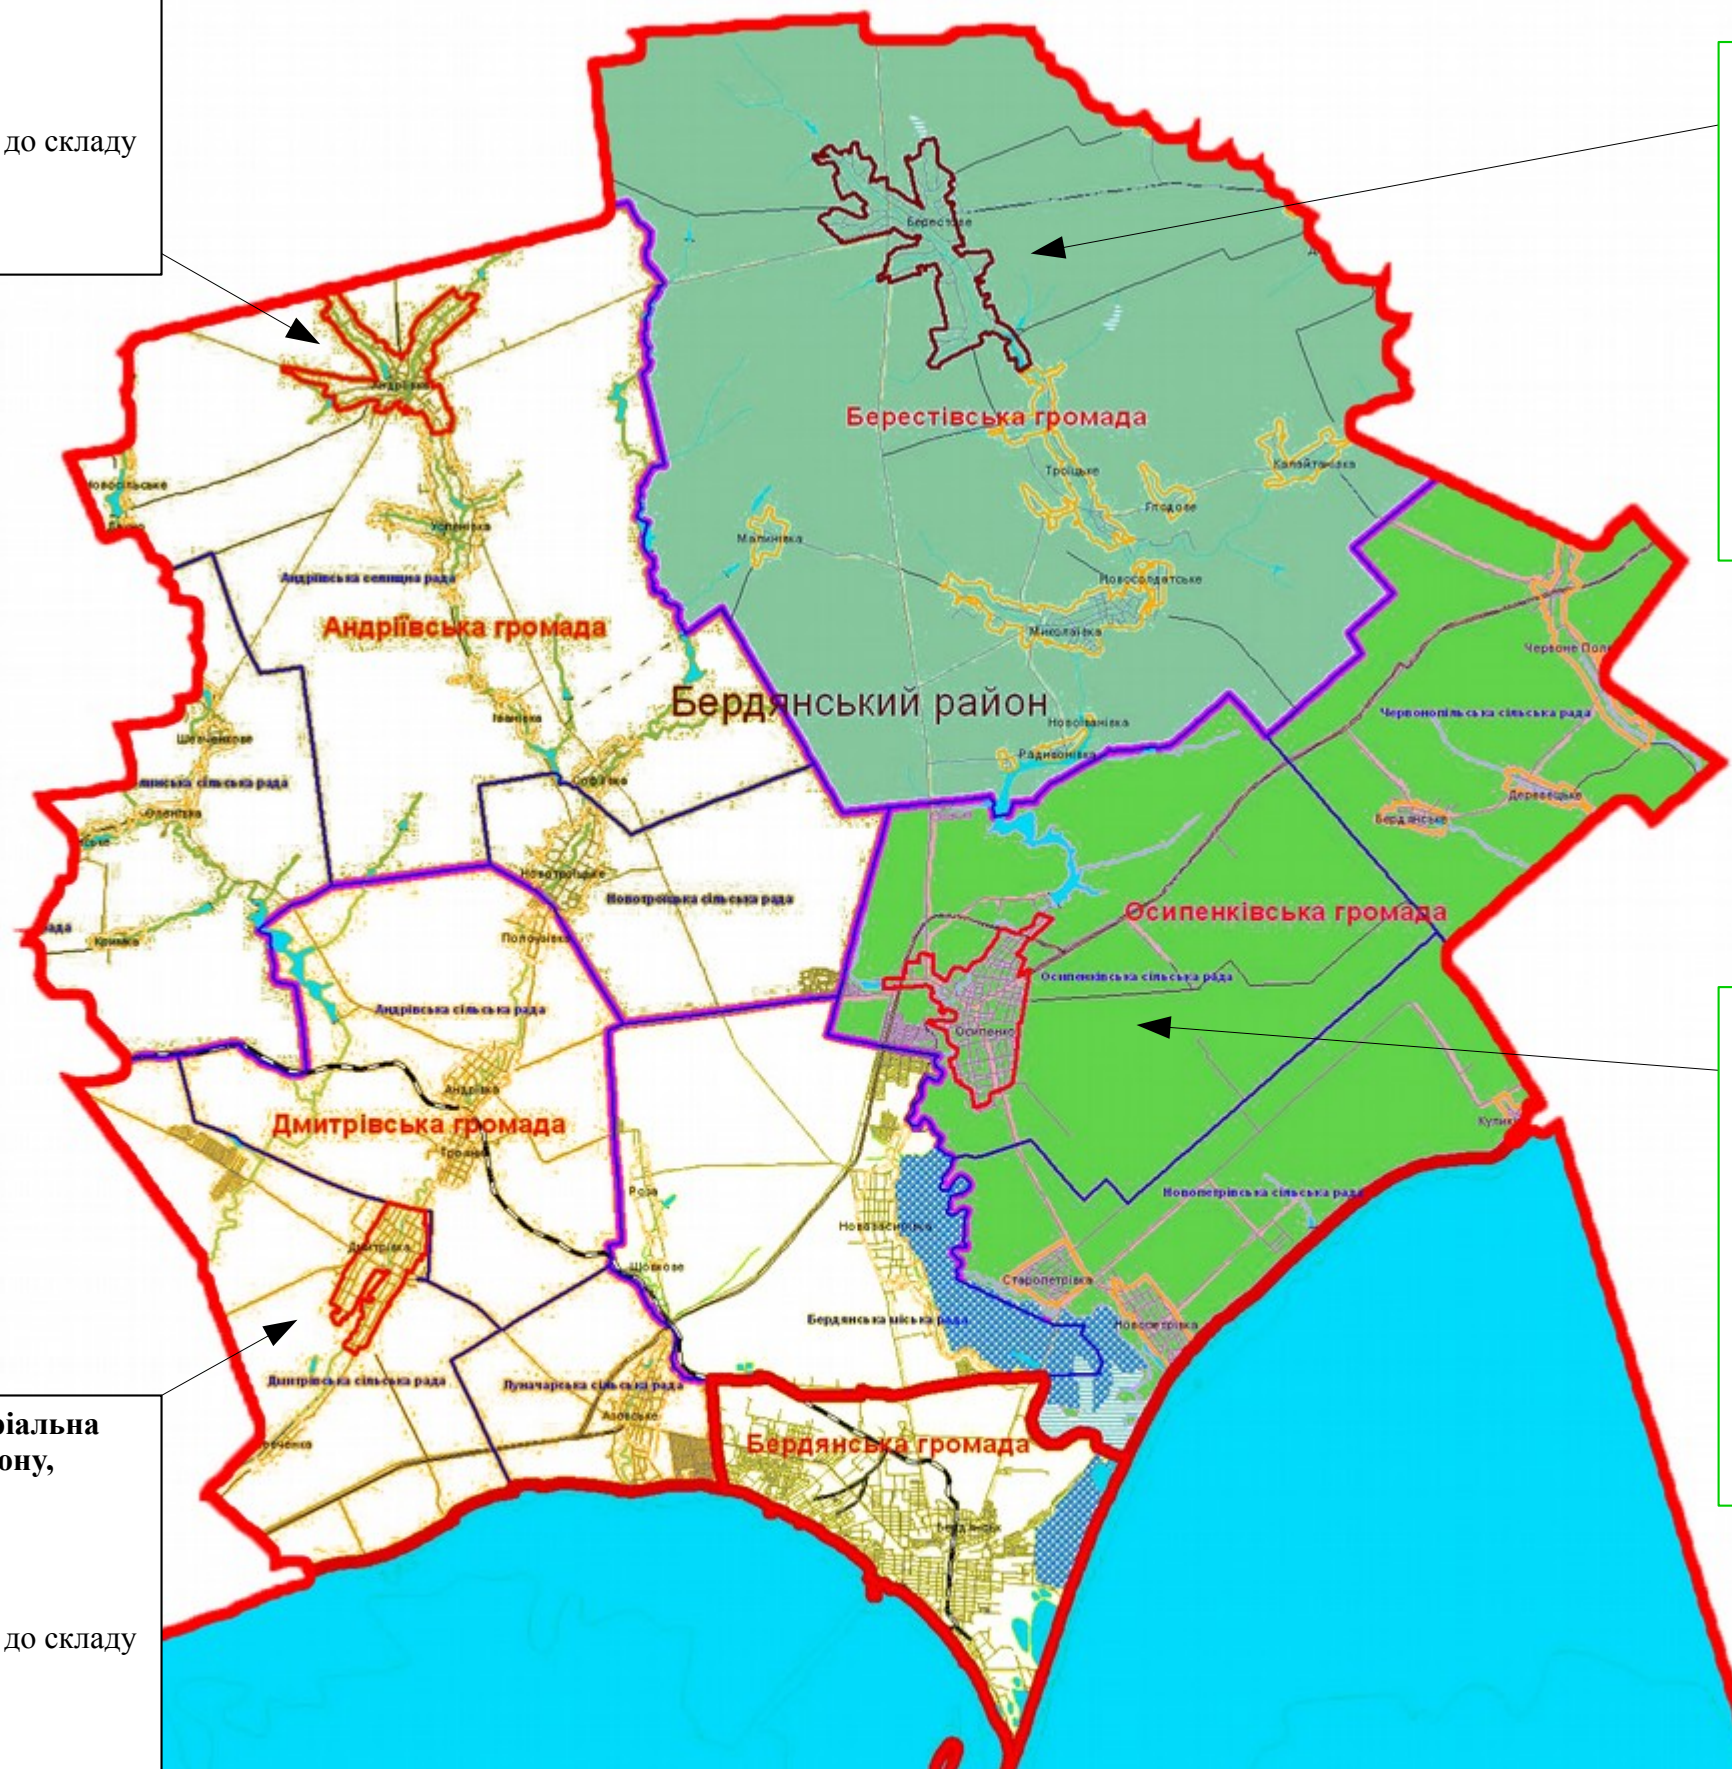

БЕРДЯНСЬКИЙ РАЙОН

станом на 01.09.2017

Андріївська селищна територіальна громада, Бердянського району, смт Андріївка (ШП)

Чисельність - 6 404 ос.
Площа - 450,30 кв. км
Перелік місцевих рад, що увійшли до складу
Андріївська селищна рада
Долинська сільська рада
Новотроїцька сільська рада

Берестівська сільська територіальна громада, Бердянського району, с. Берестове (ОТГ)

Голова: Кушнір Наталя Миколаївна
Приймальня: (0253) 9-62-31, ф.9-62-42

Чисельність - 4 842 ос.
Площа - 498,15 кв. км
Перелік місцевих рад, що утворили ОТГ
Берестівська територіальна громада
Карло-Марксівська територіальна громада
Миколаївська територіальна громада

Осипенківська сільська територіальна громада Бердянського району, с. Осипенко (ОТГ)

Голова: Смага Валентин Іванович
Приймальня: (06153) 9-91-46, 4-05-13

Чисельність - 7 830 ос.
Площа - 419,60 кв. км
Перелік місцевих рад, що утворили ОТГ
Осипенківська сільська рада
Новопетрівська сільська рада
Червонопільська сільська рада

Дмитрівська сільська територіальна громада Бердянського району, с. Дмитрівка (ШП)

Чисельність - 6 498 ос.
Площа - 644,40 кв. км
Перелік місцевих рад, що увійшли до складу
Дмитрівська сільська рада
Андрівська сільська рада
Азовська сільська рада