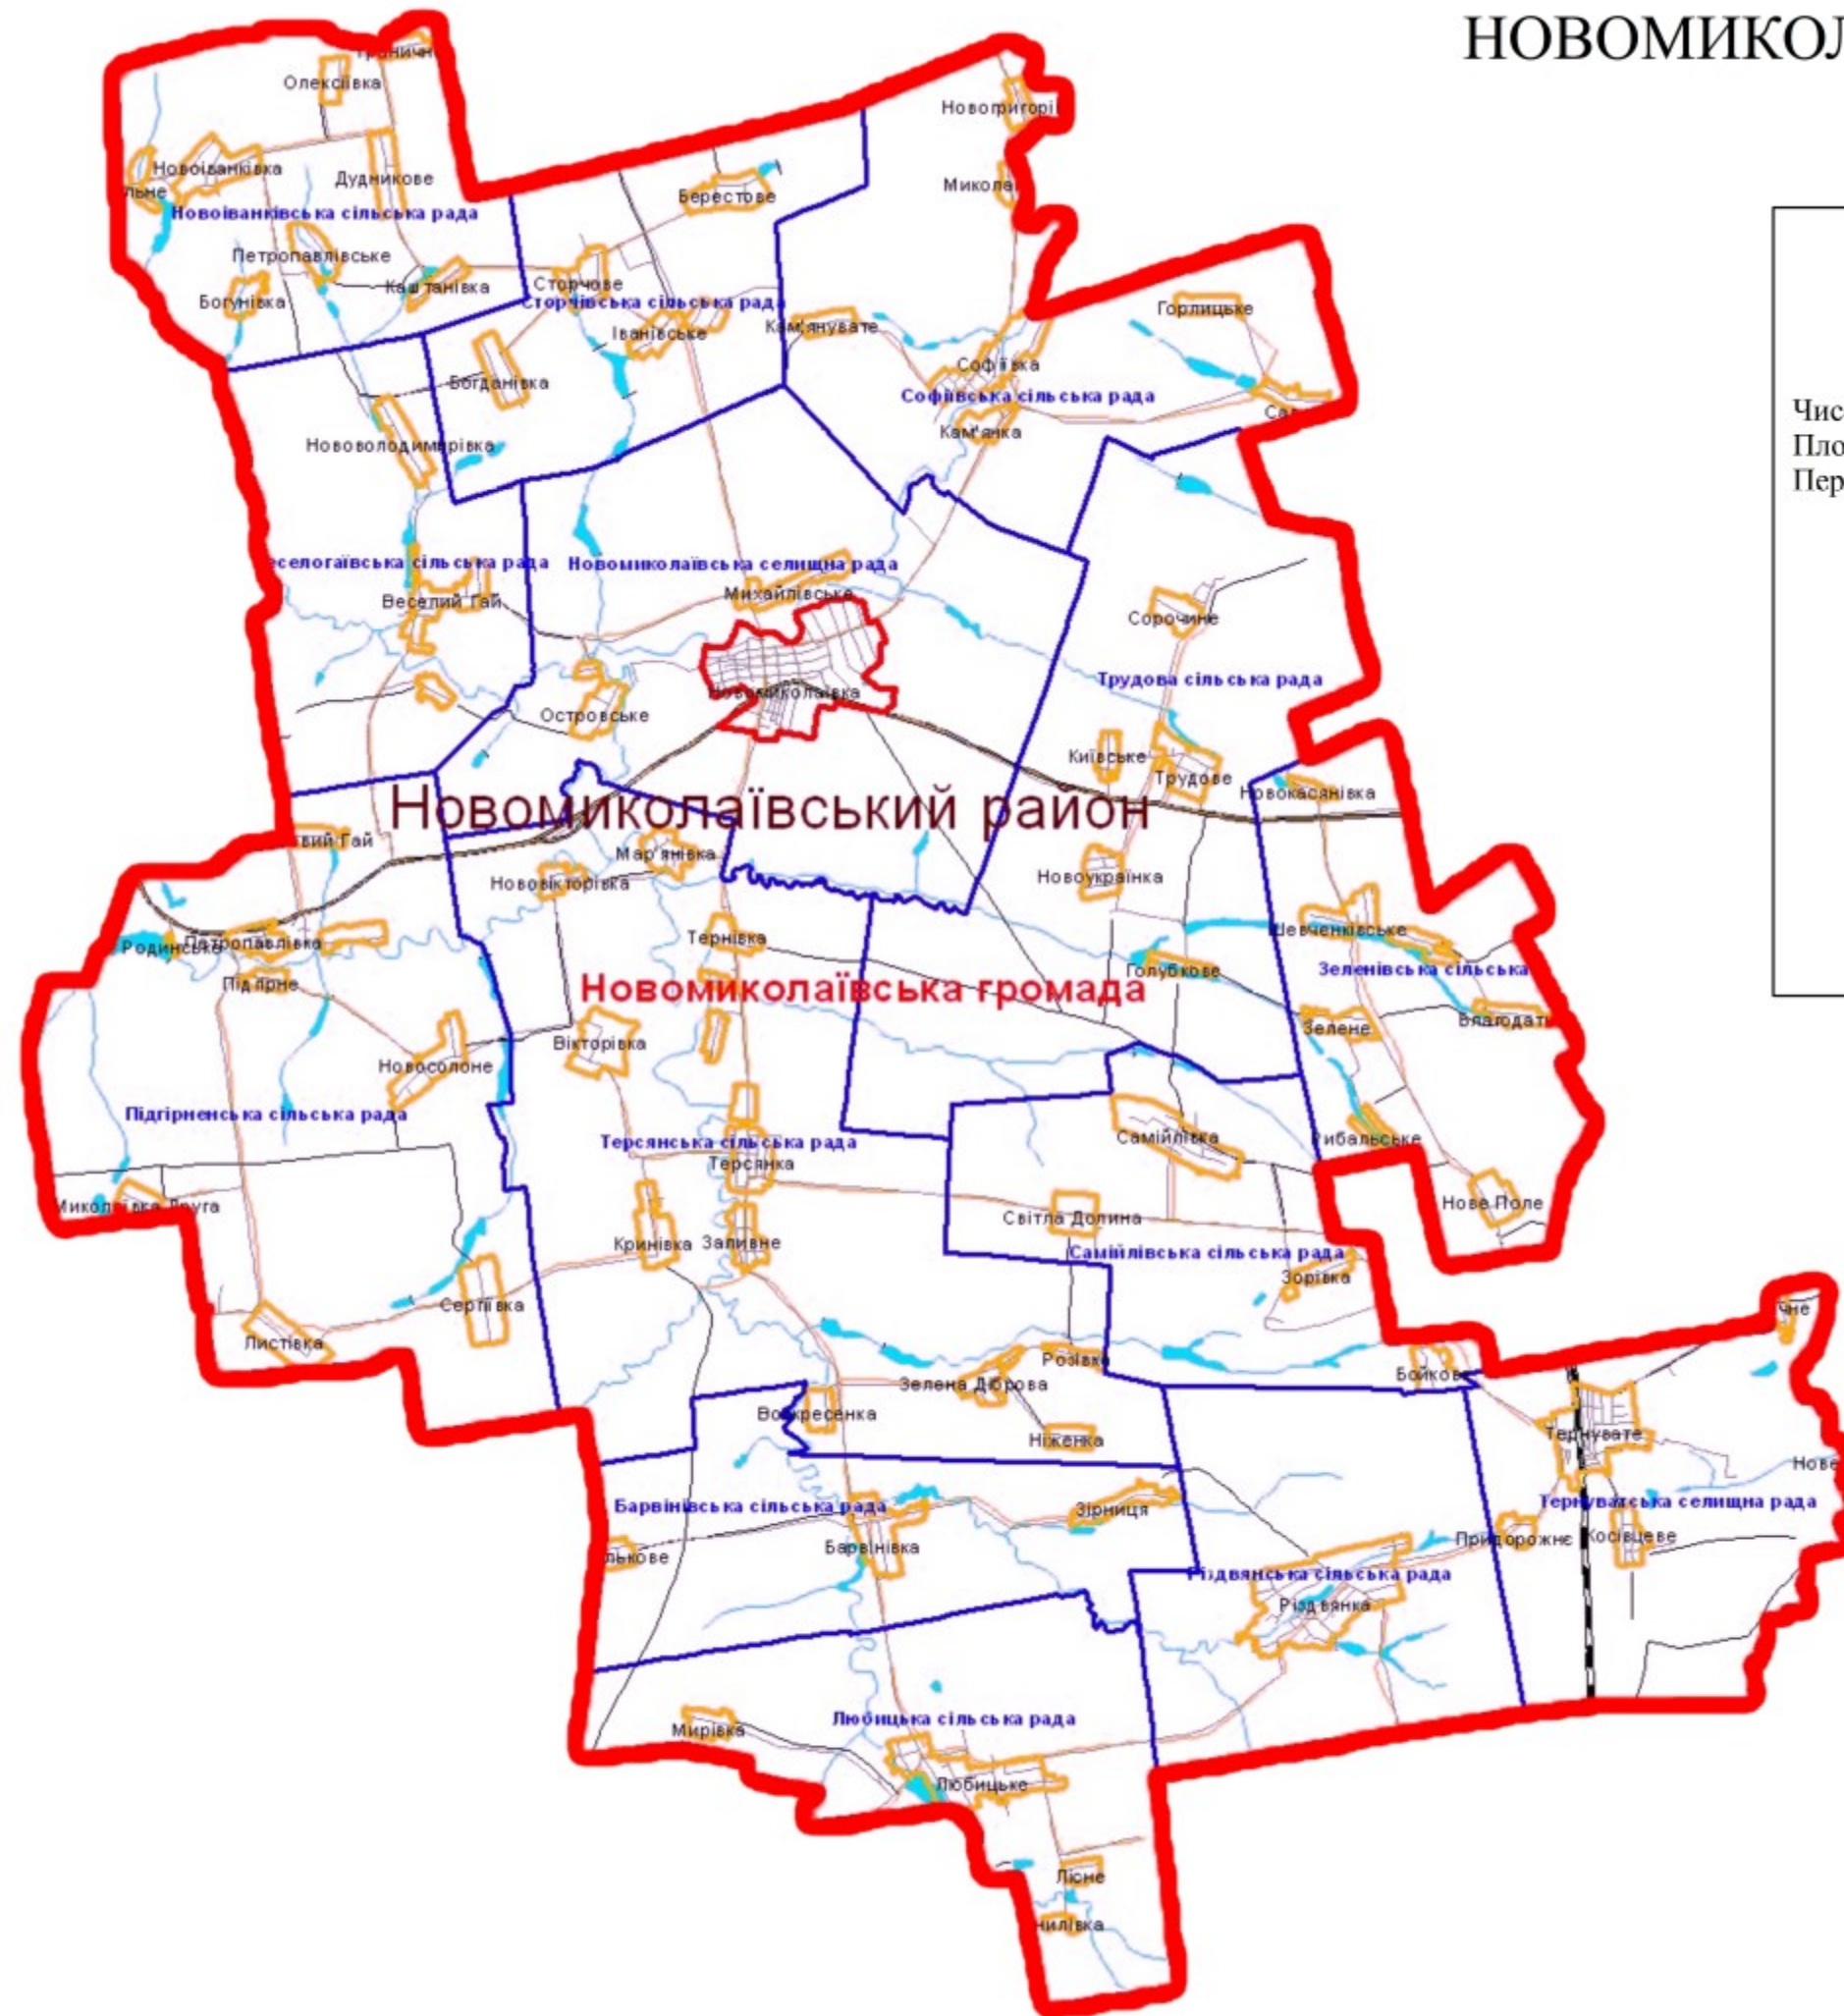

НОВОМИКОЛАЇВСЬКИЙ РАЙОН

станом на 01.09.2017

Новомиколаївська селищна територіальна громада Новомиколаївського району, смт Новомиколаївка (ПП)

Чисельність - 16 169 ос.

Площа - 915,9 кв. км

Перелік місцевих рад, що увійшли до складу

Новомиколаївська селищна рада

Барвінівська сільська рада

Веселогаївська сільська рада

Зеленівська сільська рада

Любицька сільська рада

Новоіванківська сільська рада

Підгірненська сільська рада

Різдвянська сільська рада

Самійлівська сільська рада

Софіївська сільська рада

Сторчівська сільська рада

Тернуватська селищна рада

Терсянська сільська рада

Трудова сільська рада