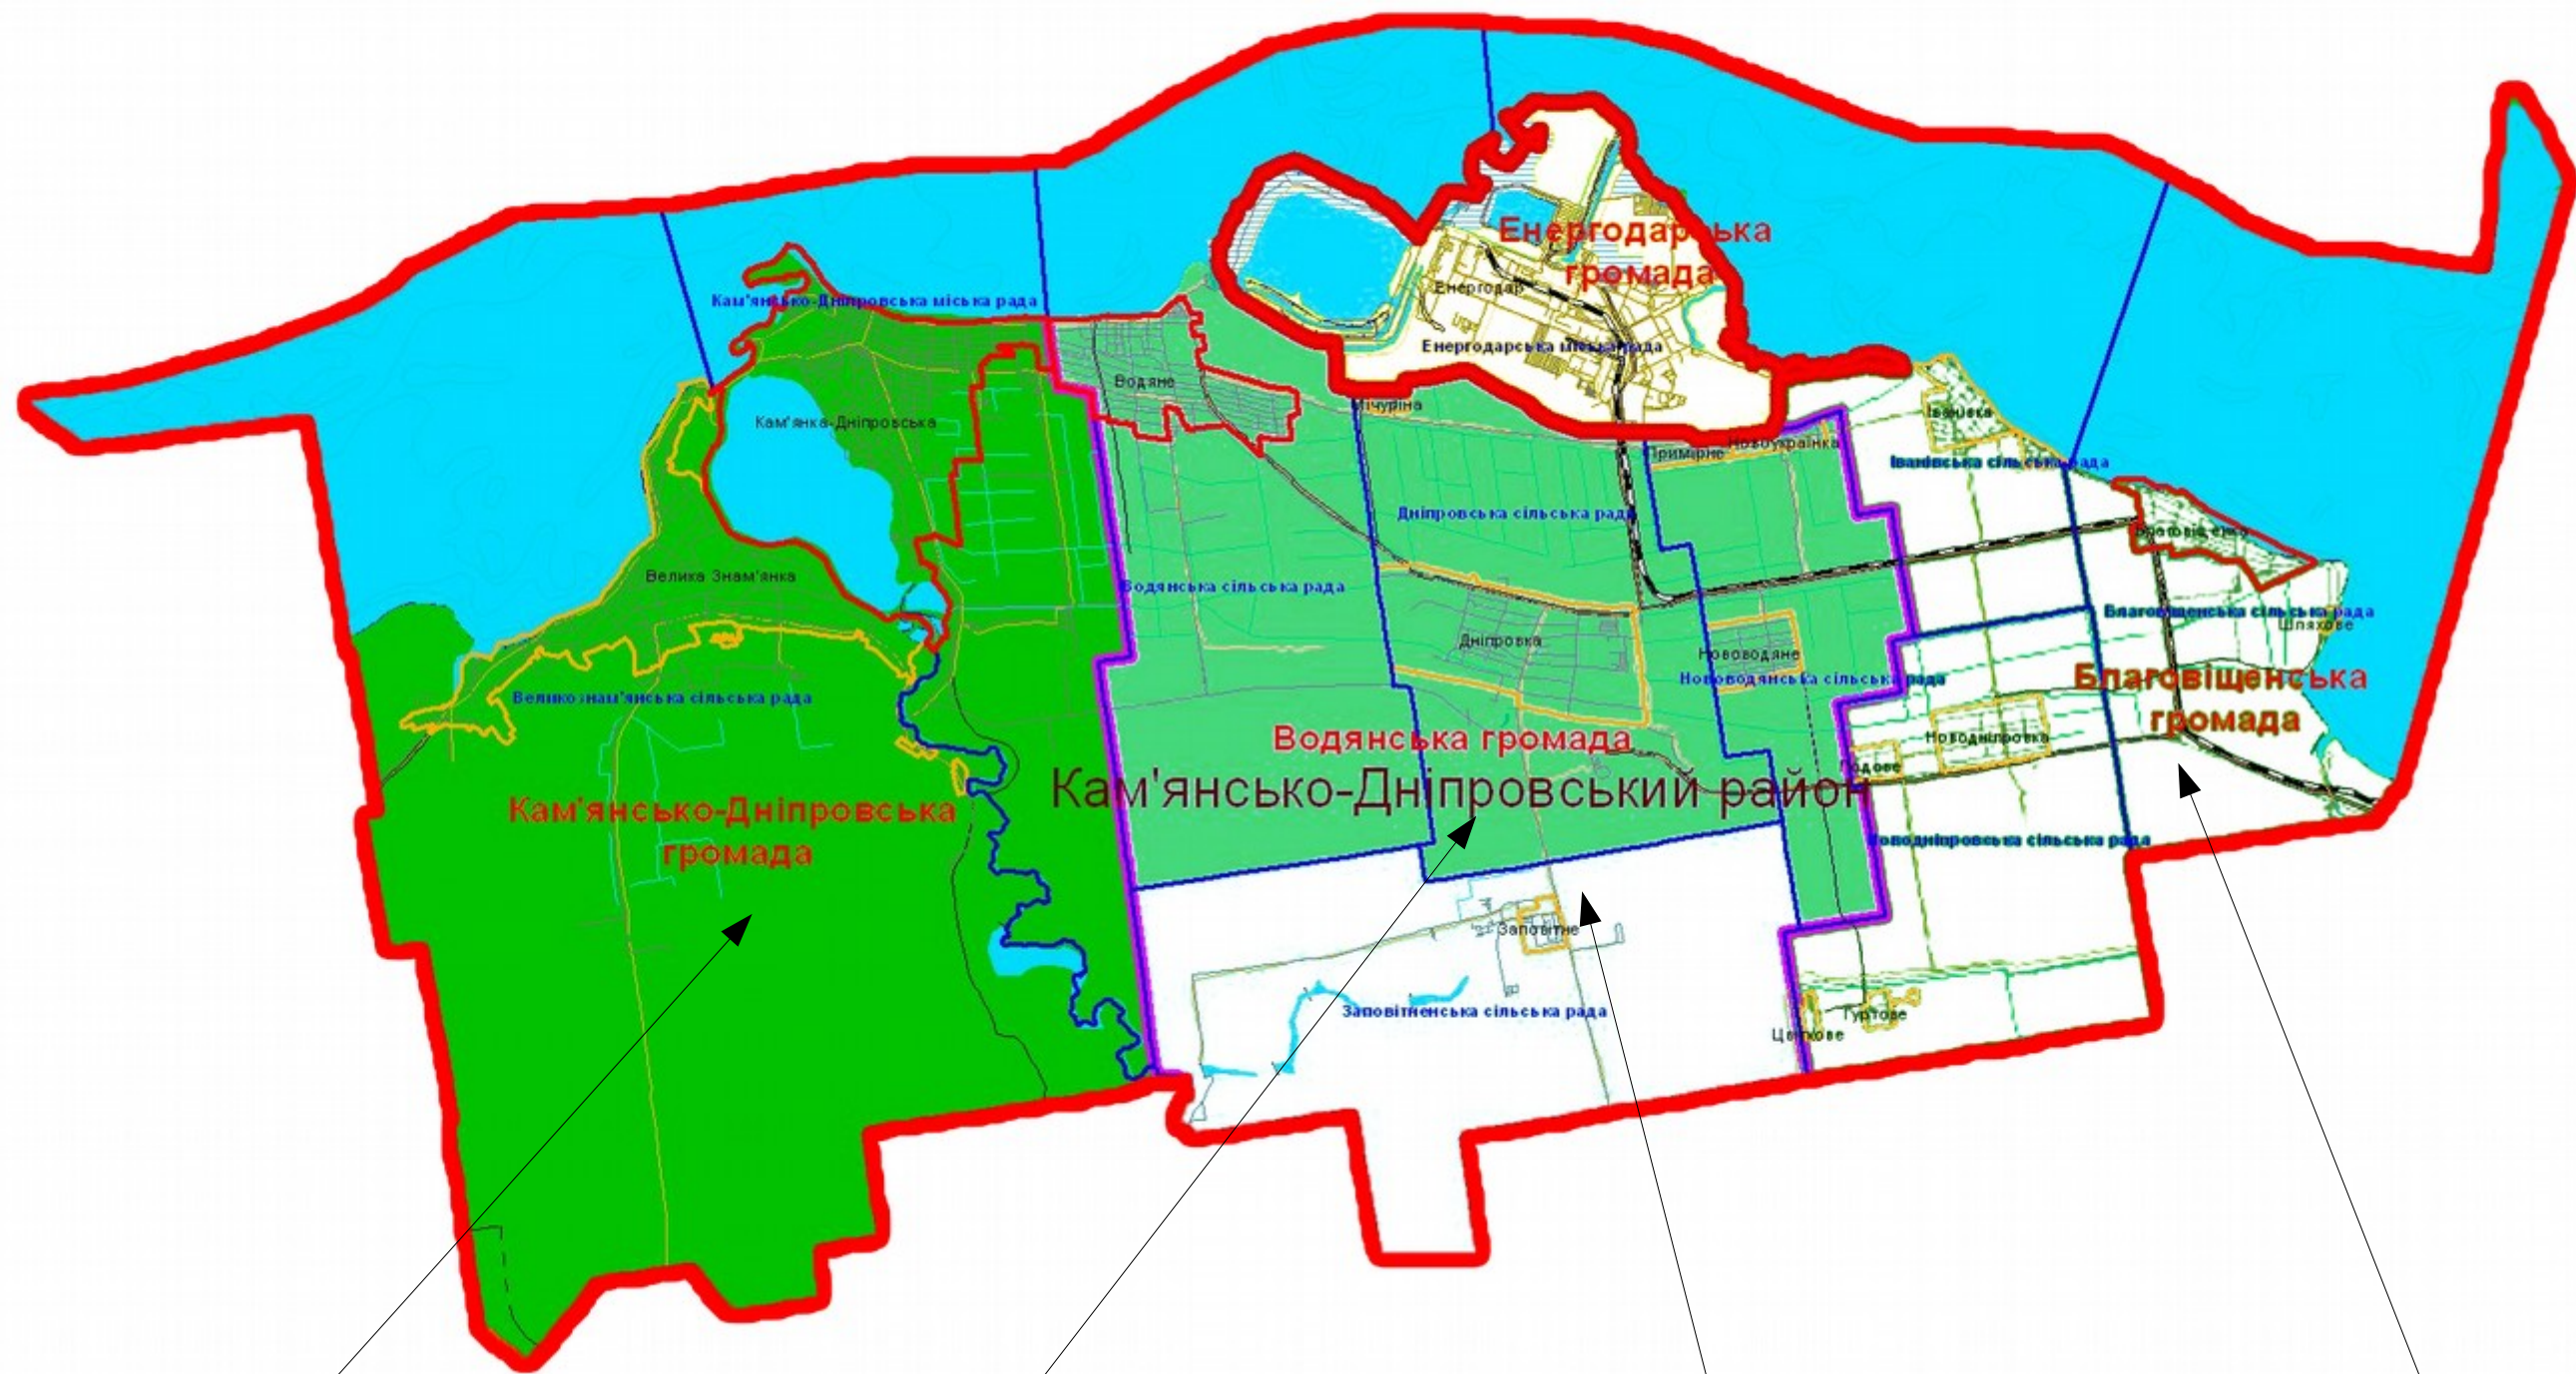

**Кам'янсько-Дніпровська міська територіальна громада
Кам'янсько-Дніпровського району,
м. Кам'янка-Дніпровська (ОТГ)**

Голова: Антоненко Володимир Володимирович
Приймальня: (0638) 2-32-87, 2-34-73

Чисельність - 21 325 ос.
Площа - 436,9 кв. км
Перелік місцевих рад, що утворили ОТГ
Кам'янсько-Дніпровська міська рада
Великознам'янська сільська рада

**Водянська сільська територіальна громада
Кам'янсько – Дніпровського району,
с. Водяне (ОТГ)**

Голова: Єрмаков Сергій Вікторович
Приймальня: (06138) 5-11-40

Чисельність - 11 309 ос.
Площа - 354,500 кв. км
Перелік місцевих рад, що утворили ОТГ
Водянська сільська рада
Дніпровська сільська рада
Нововодянська сільська рада

**Водянська сільська територіальна громада
Кам'янсько – Дніпровського району,
с. Водяне (ПП)**

Чисельність - 12 496 ос.
Площа - 354,5 кв. км
Перелік місцевих рад, що увійшли до складу
Водянська сільська рада
Дніпровська сільська рада
Нововодянська сільська рада
Запівітненська селищна рада

**Благовіщенська сільська територіальна громада
Кам'янсько – Дніпровського району,
с. Благовіщенка (ПП)**

Чисельність - 6 604 ос.
Площа - 301,9 кв. км
Перелік місцевих рад, що увійшли до складу
Благовіщенська сільська рада
Іванівська сільська рада
Новодніпровська сільська рада