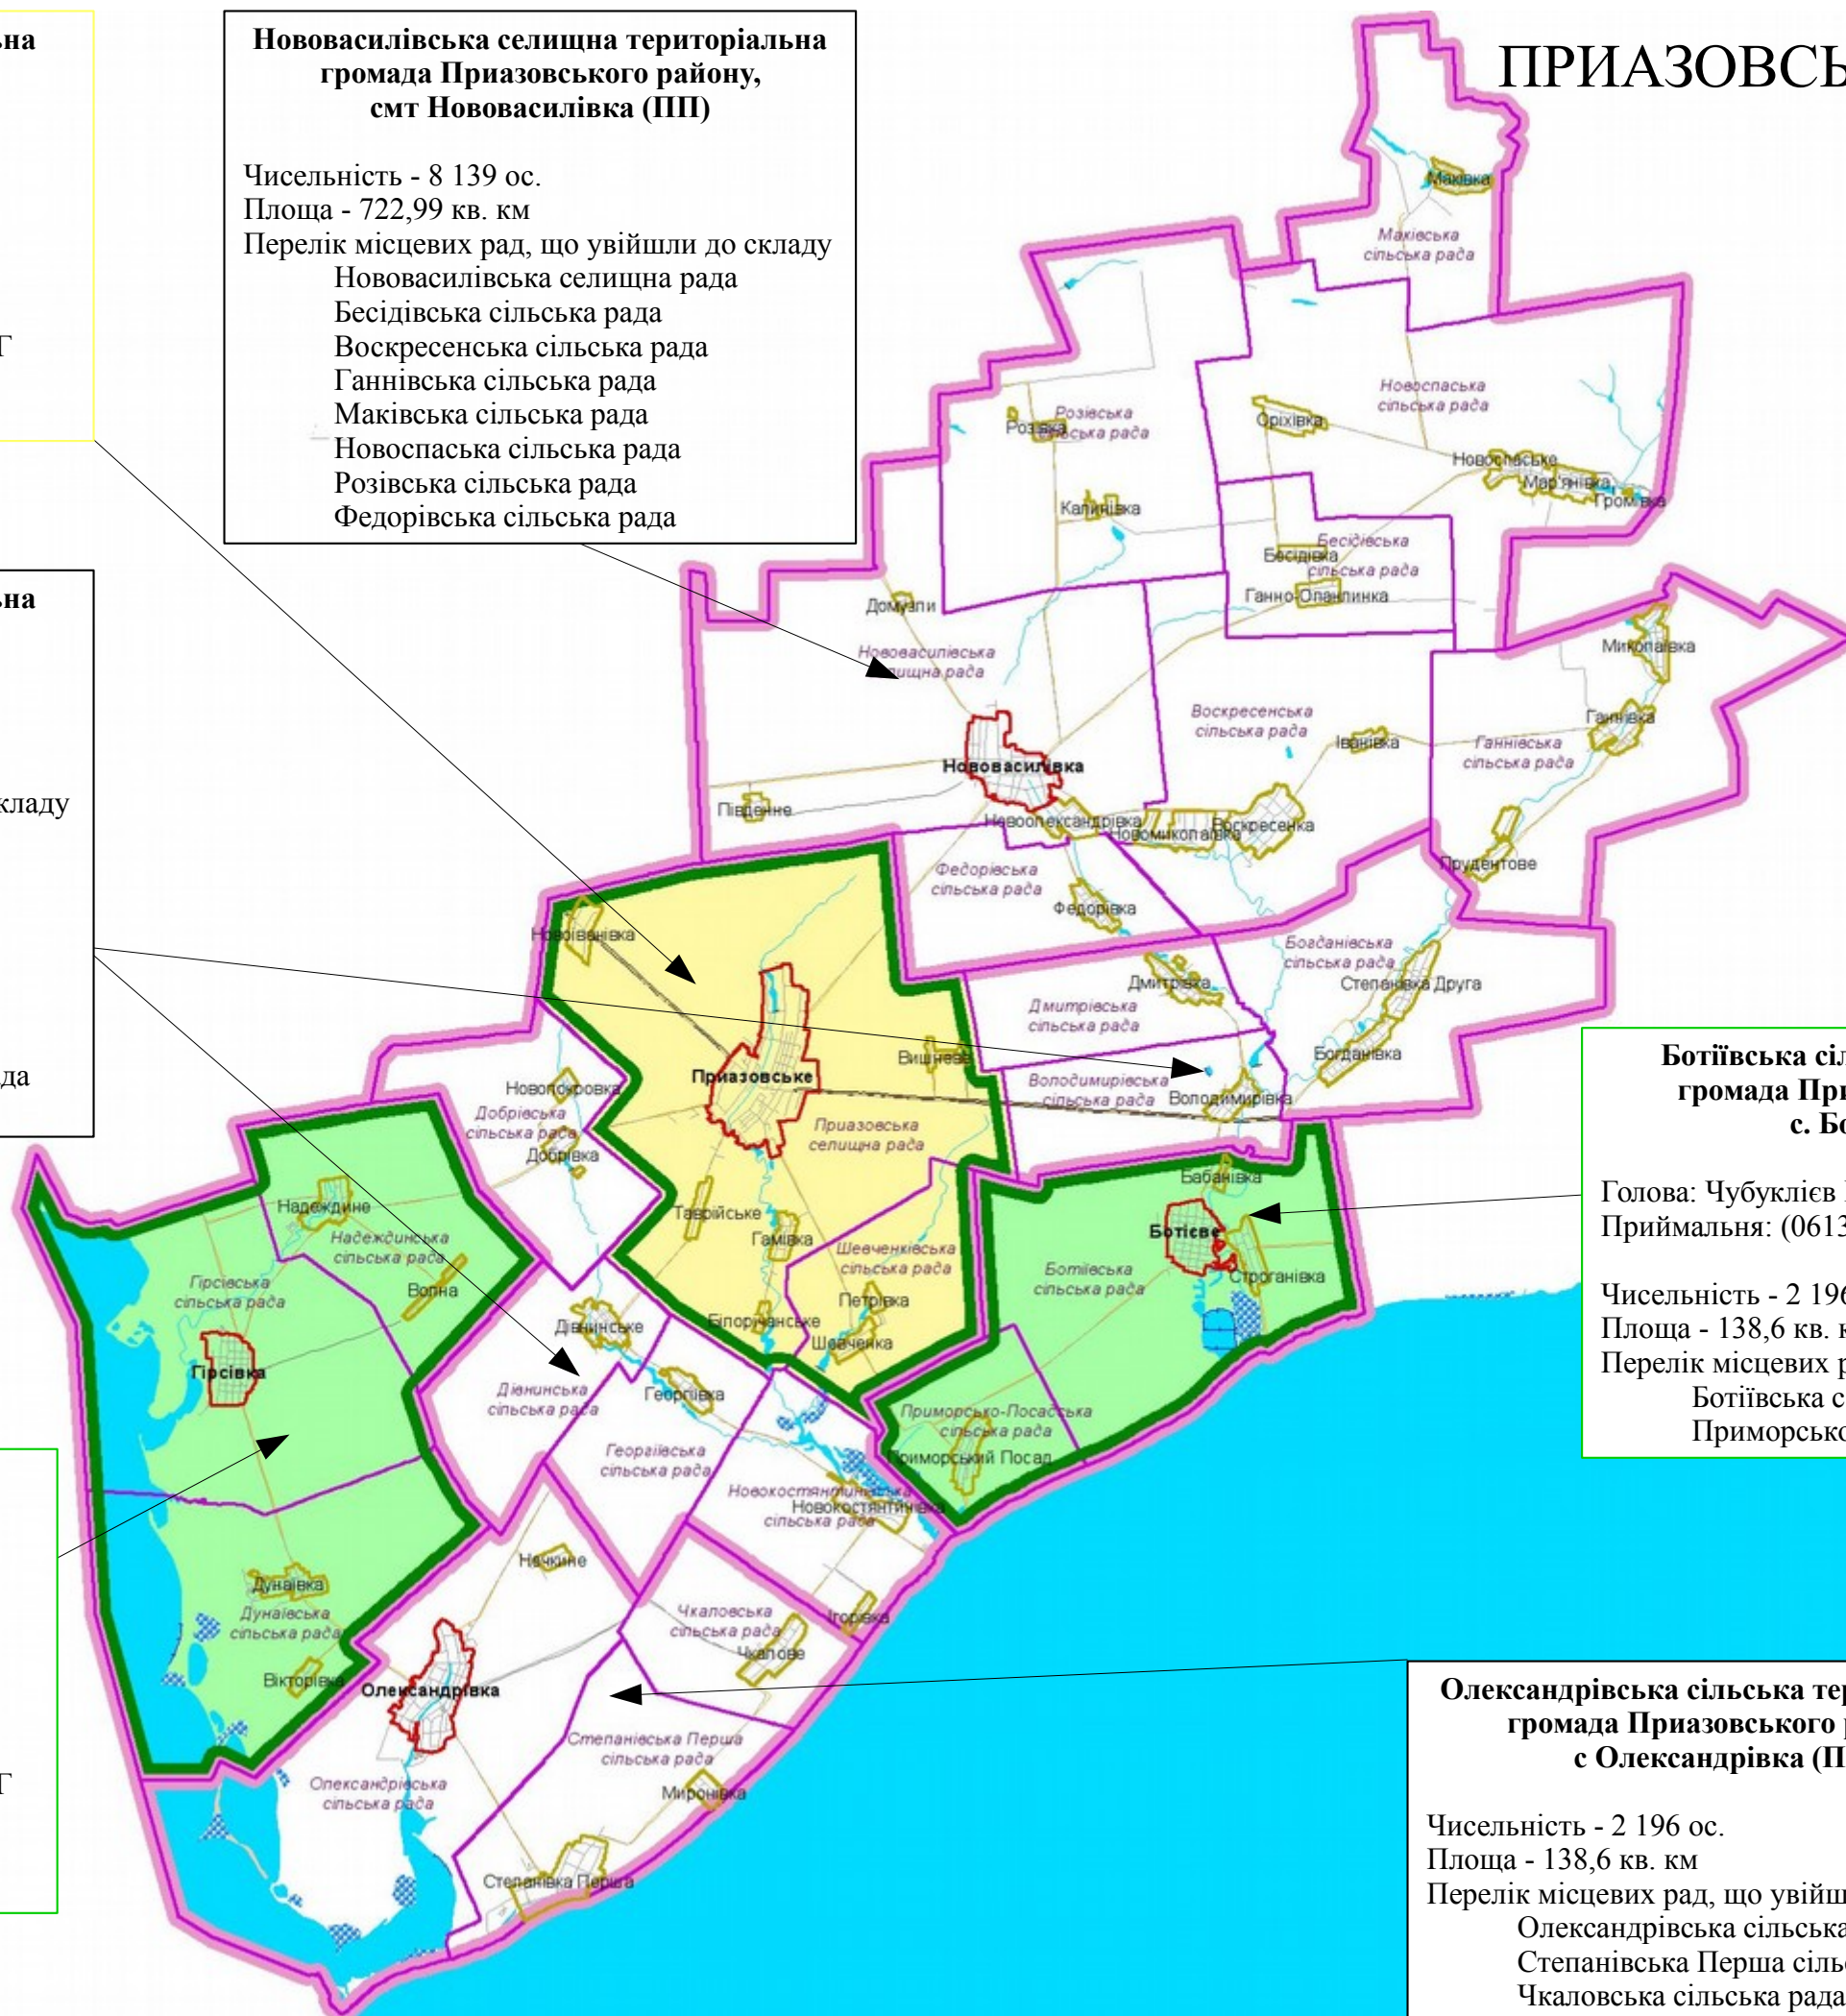

Приазовська селищна територіальна громада Приазовського району, смт Приазовське (ПП)

Чисельність - 12 228 ос.
Площа - 560,6 кв. км
Перелік місцевих рад, що увійшли до складу
Приазовська селищна рада
Богданівська сільська рада
Дмитрівська сільська рада
Володимирівська сільська рада
Георгіївська сільська рада
Дівнинська сільська рада
Добрівська сільська рада
Новокостянтинівська сільська рада
Шевченківська сільська рада

Гірсівська сільська територіальна громада Приазовського району, с. Гірсівка (ОТГ)

Голова: Попова Наталія Іванівна
Приймальня: (06133) 9-32-36

Чисельність - 2 092 ос.
Площа - 271,6 кв. км
Перелік місцевих рад, що утворили ОТГ
Гірсівська сільська рада
Дунайська сільська рада
Надеждинська сільська рада

Ботіївська сільська територіальна громада Приазовського району, с. Ботієве (ОТГ)

Голова: Чубуклієв Микола Семенович
Приймальня: (06133) 2-48-39

Чисельність - 2 196 ос.
Площа - 138,6 кв. км
Перелік місцевих рад, що утворили ОТГ
Ботіївська сільська рада
Приморсько-Посадська сільська рада

Олександрівська сільська територіальна громада Приазовського району, с. Олександрівка (ПП)

Чисельність - 2 196 ос.
Площа - 138,6 кв. км
Перелік місцевих рад, що увійшли до складу
Олександрівська сільська рада
Степанівська Перша сільська рада
Чкаловська сільська рада