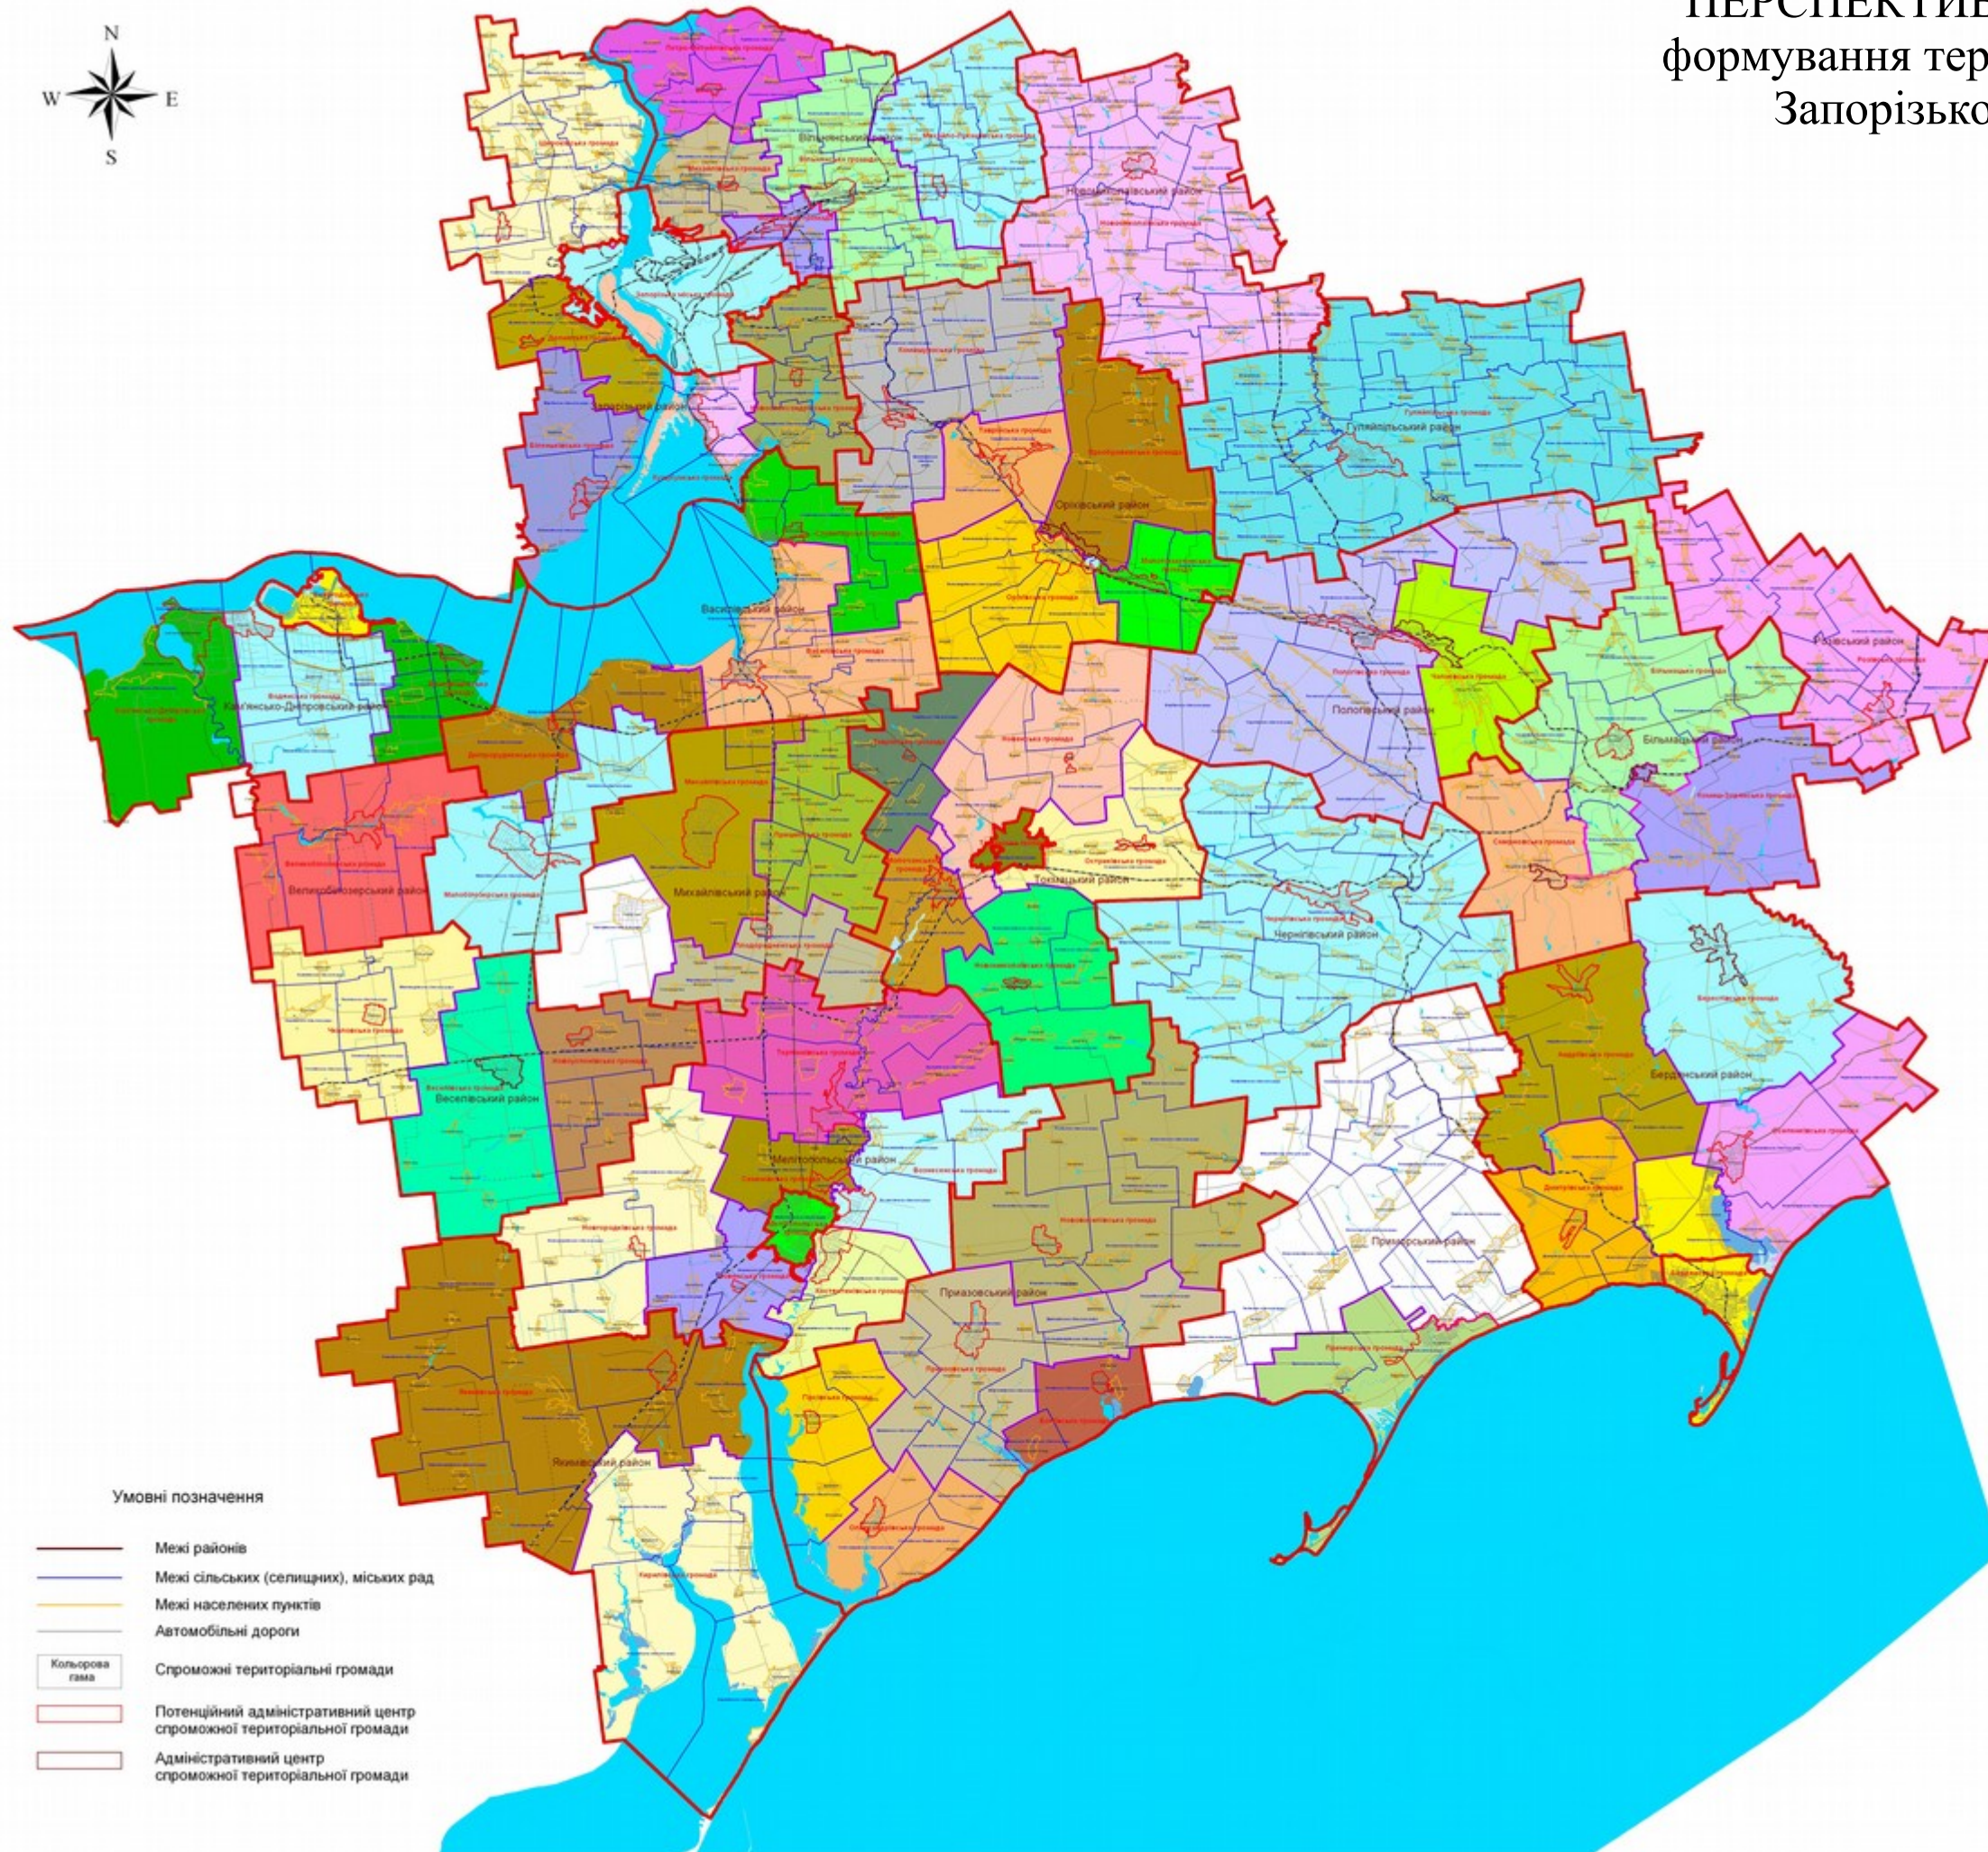

ЗАПОРІЗЬКА ОБЛАСТЬ

АТЛАС ДЕЦЕНТРАЛІЗАЦІЇ

Управління містобудування та архітектури
Запорізької обласної державної адміністрації

серпень 2017 року

Зміст

Перспективний план формування територій громад Запорізької області.....	3
Бердянський район.....	4
Більмацький район	5
Василівський район	6
Великобілозерський район	7
Веселівський район	8
Вільнянський район	9
Гуляйпільський район	10
Запорізький район	11
Кам'янсько–Дніпровський район	12
Мелітопольський район	13
Михайлівський район	14
Новомиколаївський район	15
Оріхівський район	16
Пологівський район	17
Приазовський район	18
Приморський район	19
Розівський район	20
Токмацький район	21
Чернігівський район	22
Якимівський район	23

ПЕРСПЕКТИВНИЙ ПЛАН формування територій громад Запорізької області

БЕРДЯНСЬКИЙ РАЙОН

станом на 01.09.2017

Андріївська селищна територіальна громада, Бердянського району, смт Андріївка (ШП)

Чисельність - 6 404 ос.
Площа - 450,30 кв. км
Перелік місцевих рад, що увійшли до складу
Андріївська селищна рада
Долинська сільська рада
Новотроїцька сільська рада