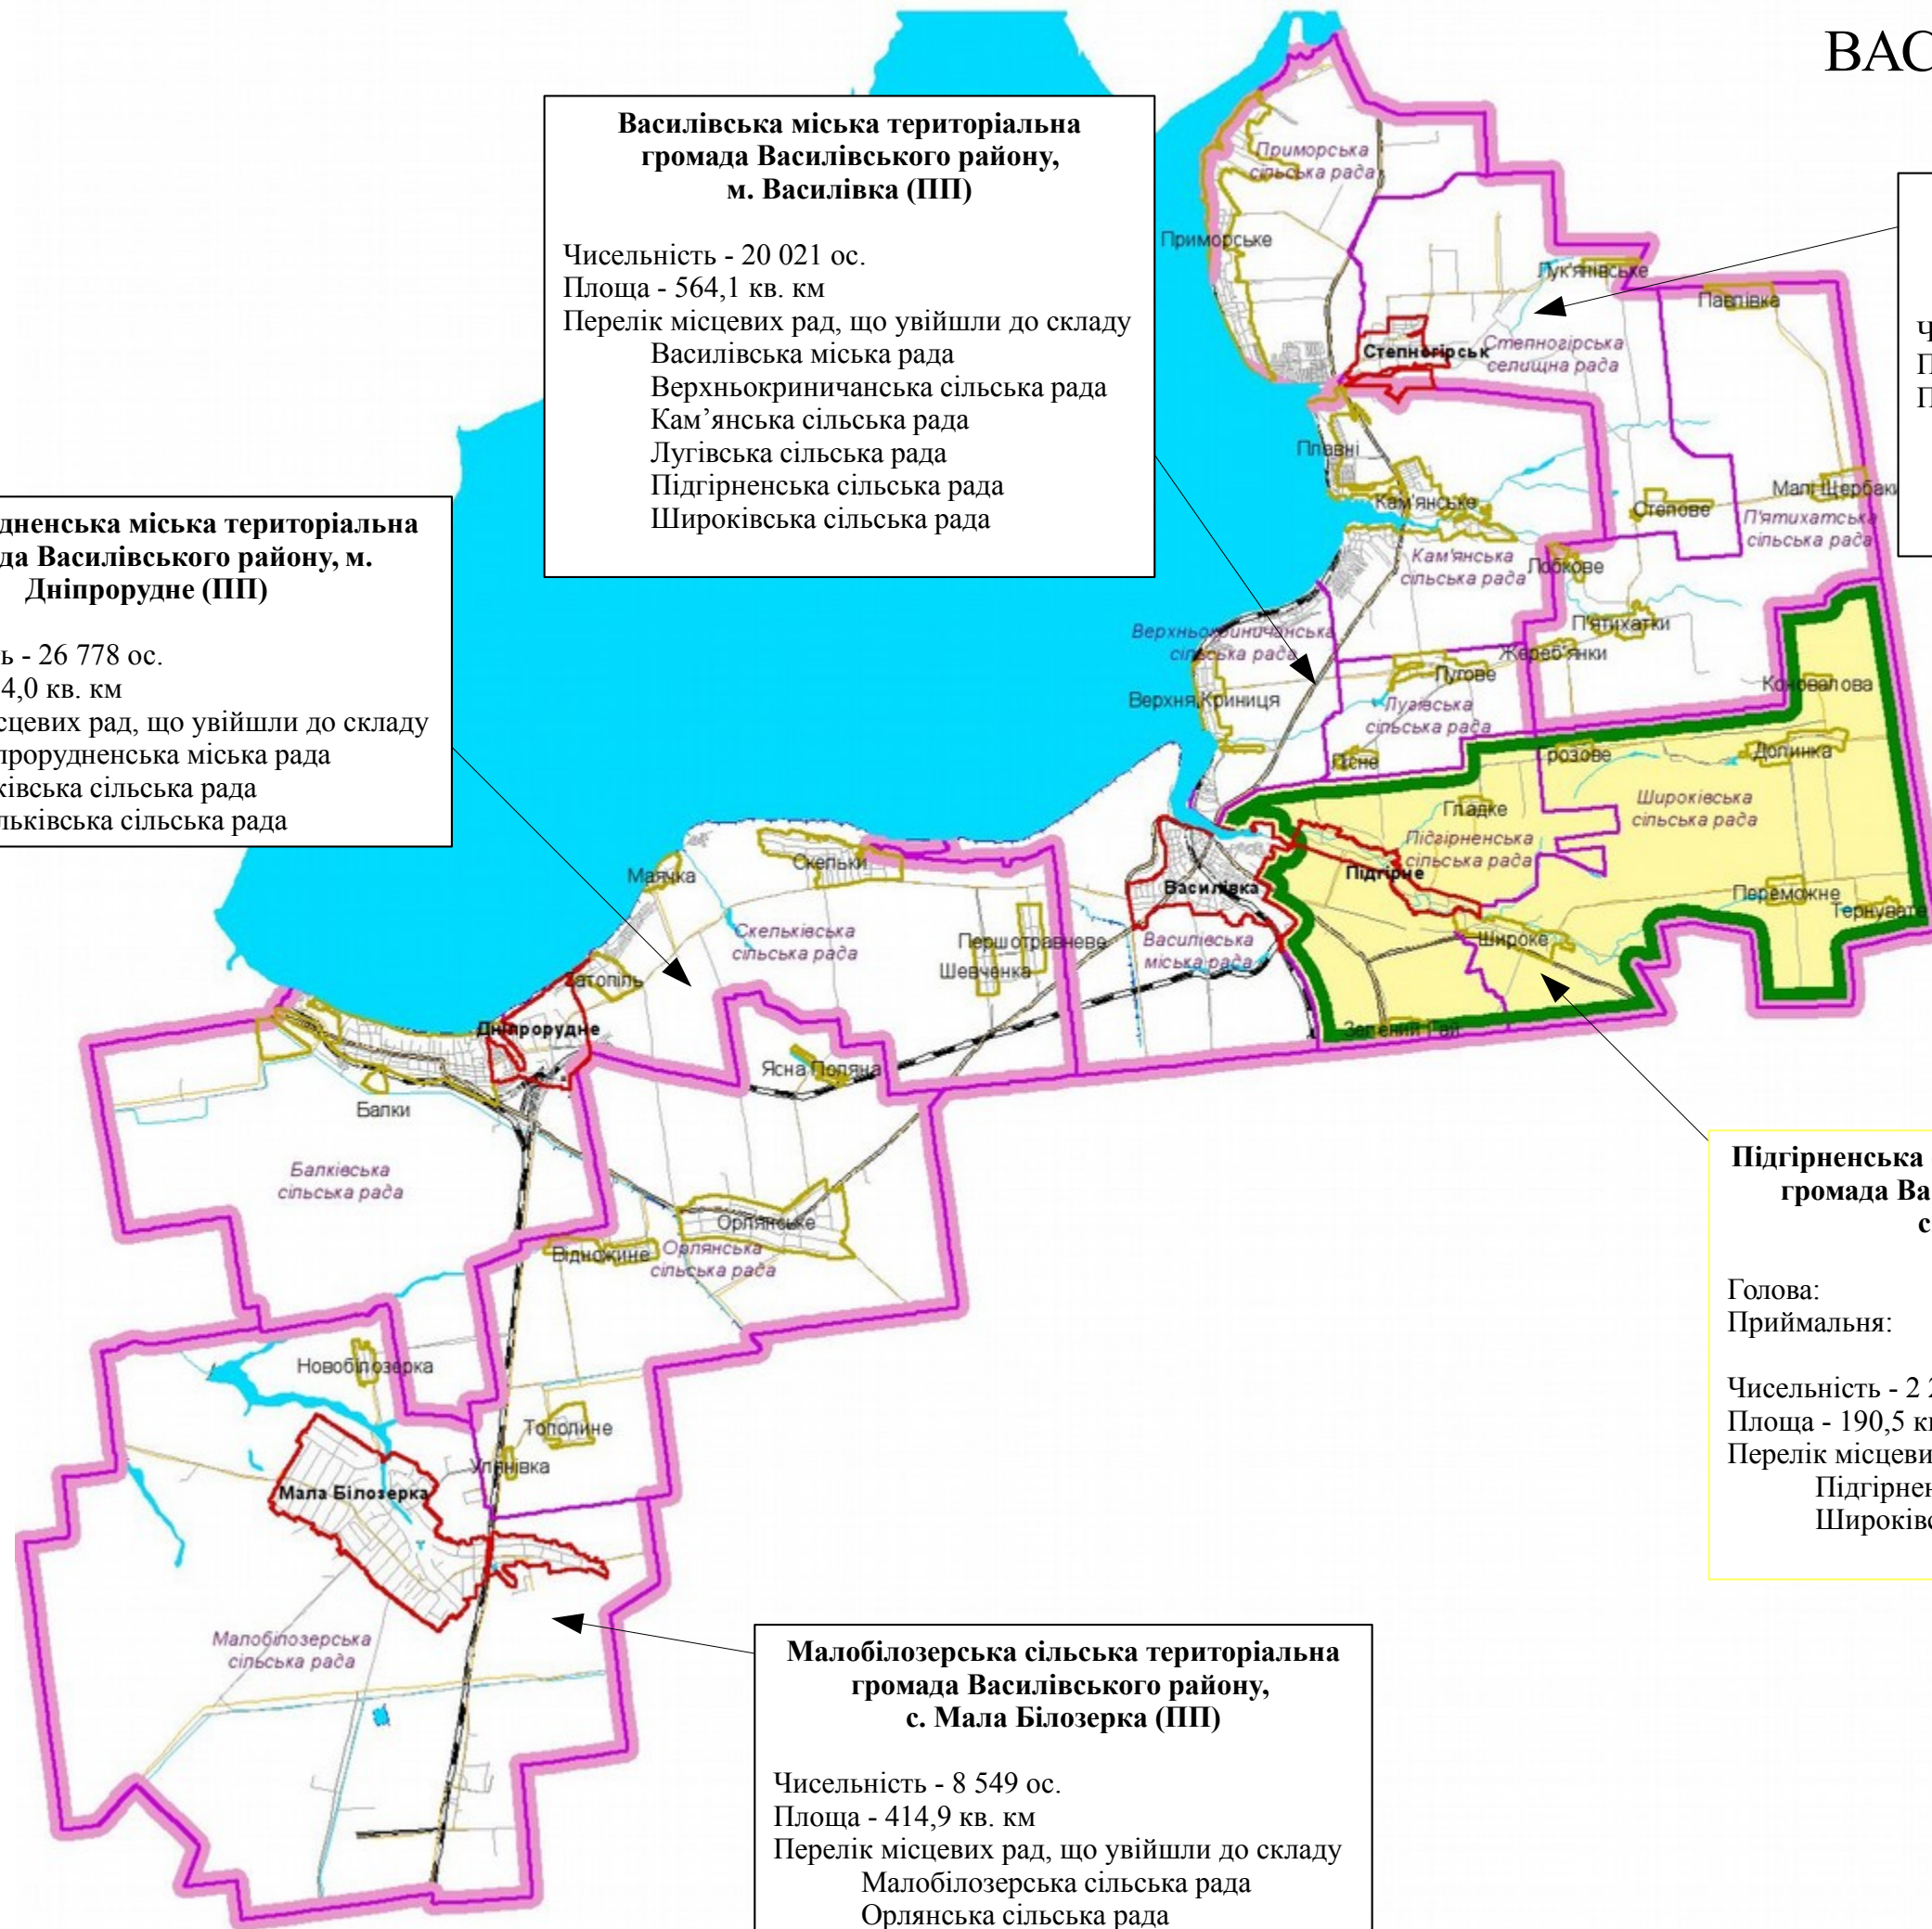

Василівська міська територіальна громада Василівського району, м. Василівка (III)

Чисельність - 20 021 ос.
Площа - 564,1 кв. км
Перелік місцевих рад, що увійшли до складу
Василівська міська рада
Верхньокриничанська сільська рада
Кам'янська сільська рада
Лугівська сільська рада
Підгірненська сільська рада
Широківська сільська рада

Степногірська селищна територіальна громада Василівського району, смт Степногірськ (III)

Чисельність - 8 688 ос.
Площа - 235,5 кв. км
Перелік місцевих рад, що увійшли до складу
Степногірська селищна рада
Приморська сільська рада
П'ятихатська сільська рада

Дніпрорудненська міська територіальна громада Василівського району, м. Дніпрорудне (III)

Чисельність - 26 778 ос.
Площа - 414,0 кв. км
Перелік місцевих рад, що увійшли до складу
Дніпрорудненська міська рада
Балківська сільська рада
Скельківська сільська рада

Підгірненська сільська територіальна громада Василівського району, с. Підгірне

Голова:
Приймальня:

Чисельність - 2 236 ос.
Площа - 190,5 кв. км
Перелік місцевих рад, що утворили ОТГ
Підгірненська сільська рада
Широківська сільська рада

Малобілозерська сільська територіальна громада Василівського району, с. Мала Білозерка (III)

Чисельність - 8 549 ос.
Площа - 414,9 кв. км
Перелік місцевих рад, що увійшли до складу
Малобілозерська сільська рада
Орлянська сільська рада