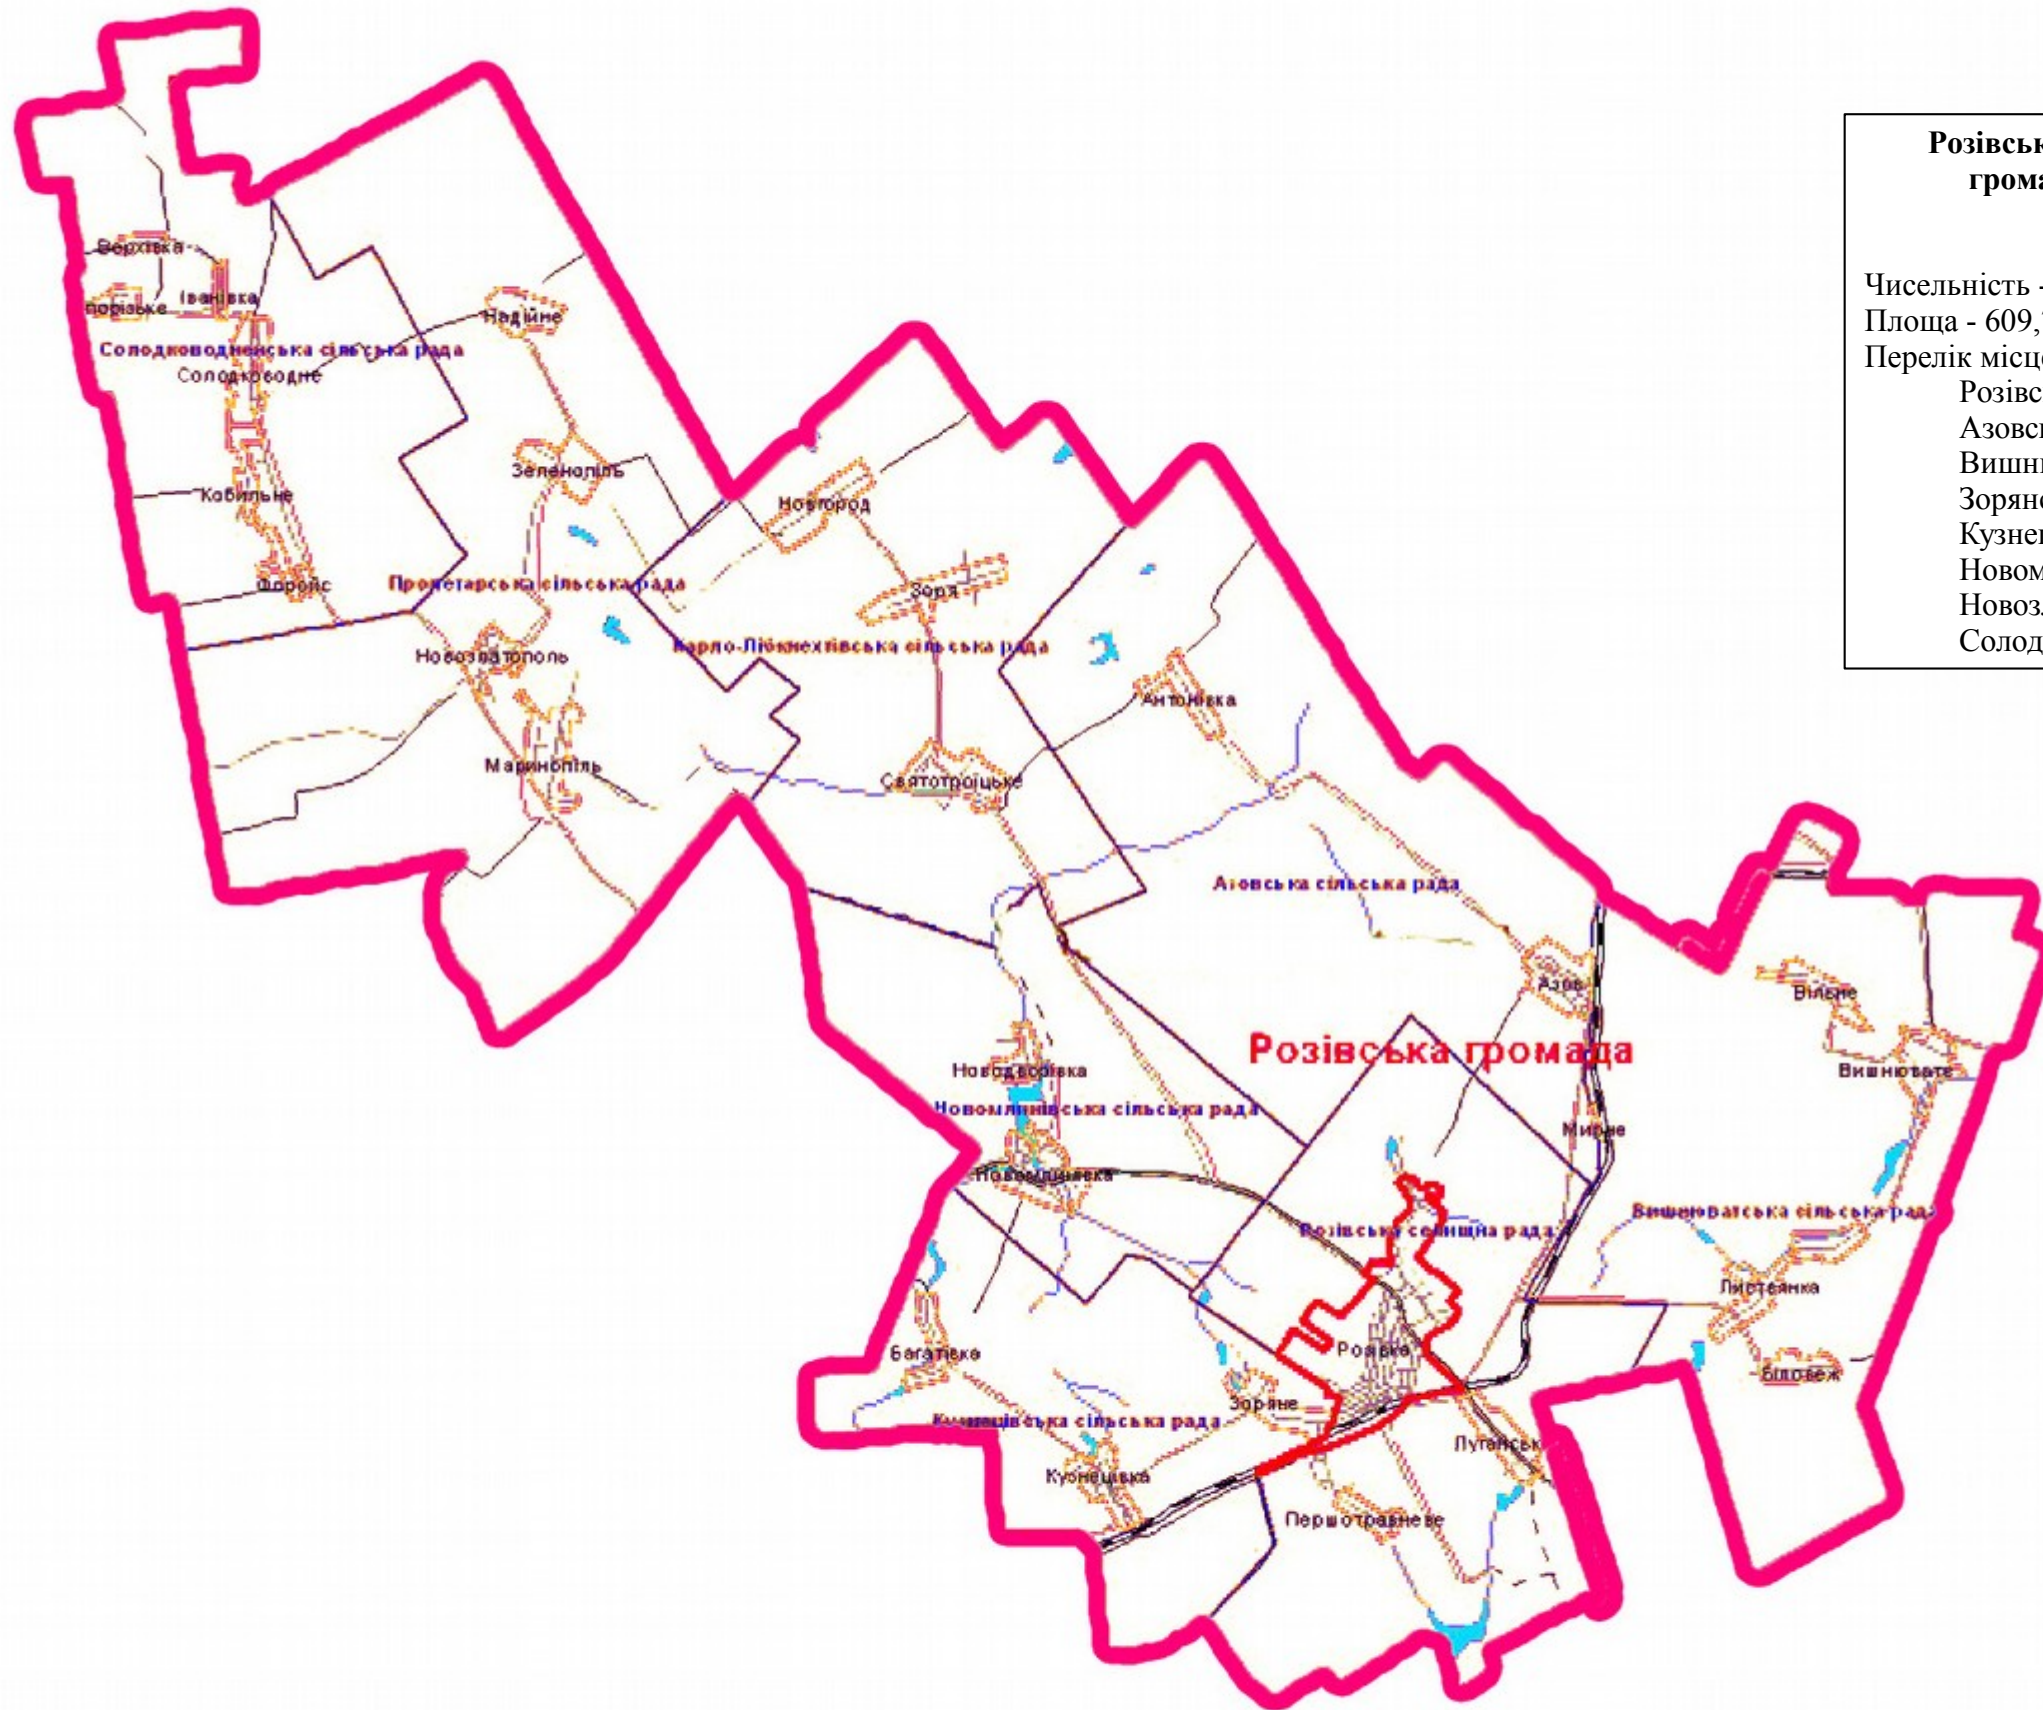

РОЗІВСЬКИЙ РАЙОН

станом на 01.09.2017

Розівська селищна територіальна громада Розівського району, смт Розівка (III)

Чисельність - 8 931 ос.

Площа - 609,7 кв. км

Перелік місцевих рад, що увійшли до складу

Розівська селищна рада