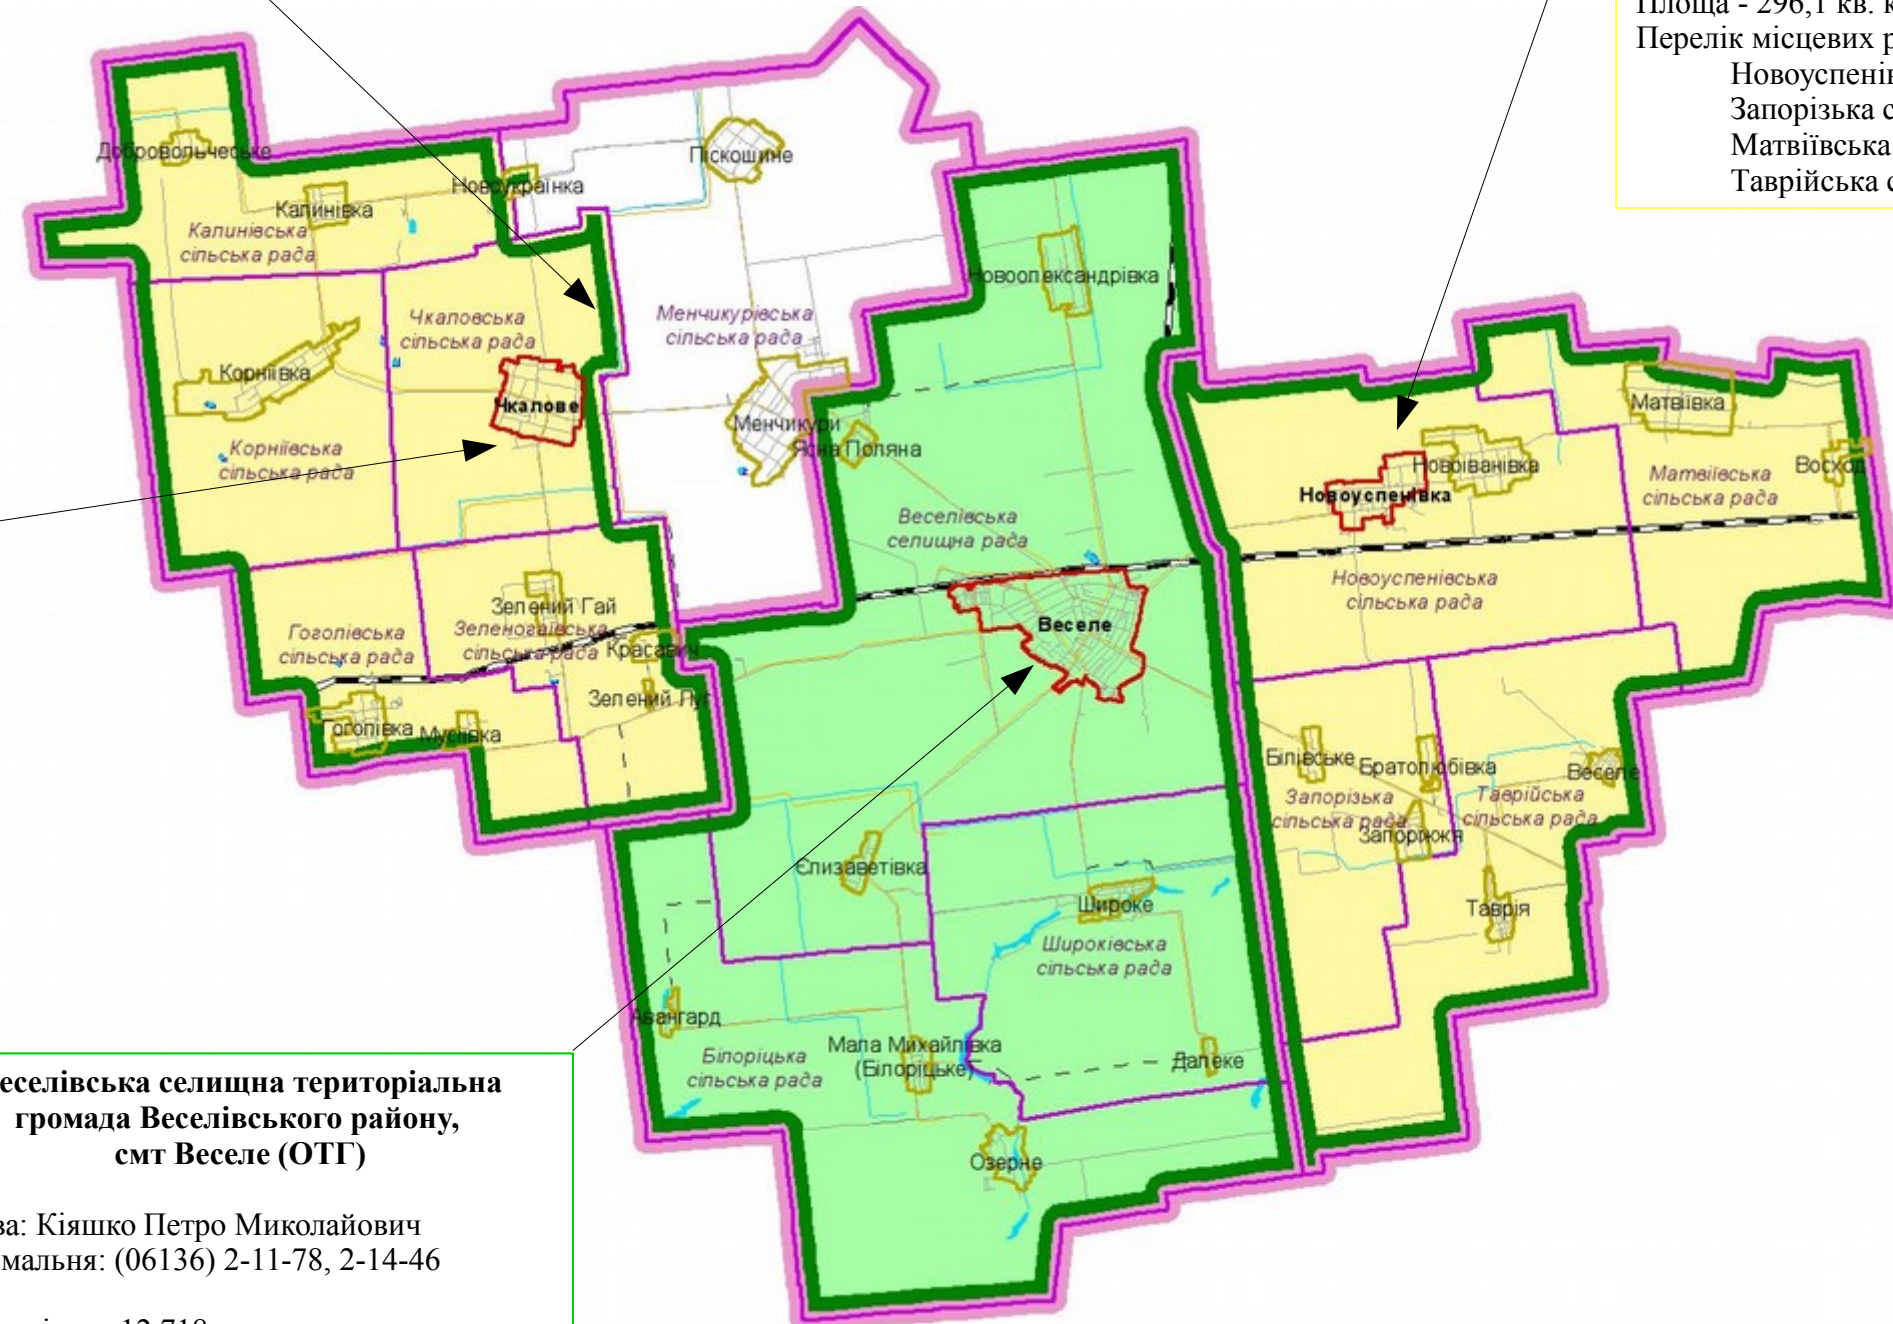

Чкаловська сільська територіальна громада Веселівського району, с. Чкалове (Ш)

Чисельність - 5 043 ос.
Площа - 394,67 кв. км
Перелік місцевих рад, що увійшли до складу
Чкаловська сільська рада
Гоголівська сільська рада
Зеленогаївська сільська рада
Калинівська сільська рада
Корніївська сільська рада
Менчикурівська сільська рада

Новоуспенівська сільська територіальна громада Веселівського району, с. Новоуспенівка (ОТГ)

Голова:
Приймальня:

Чисельність - 3 741 ос.
Площа - 296,1 кв. км
Перелік місцевих рад, що утворили ОТГ
Новоуспенівська сільська рада
Запорізька сільська рада
Матвіївська сільська рада
Таврійська сільська рада

Чкаловська сільська територіальна громада Веселівського району, с. Чкалове (ОТГ)

Голова:
Приймальня:

Чисельність - 3 383 ос.
Площа - 265,80 кв. км
Перелік місцевих рад, що утворили ОТГ
Чкаловська сільська рада
Гоголівська сільська рада
Зеленогаївська сільська рада
Калинівська сільська рада
Корніївська сільська рада

Веселівська селищна територіальна громада Веселівського району, смт Веселе (ОТГ)

Голова: Кіяшко Петро Миколайович
Приймальня: (06136) 2-11-78, 2-14-46

Чисельність - 12 718 ос.
Площа - 438,34 кв. км
Перелік місцевих рад, що утворили ОТГ
Веселівська селищна рада
Білоріцька сільська рада
Широківська сільська рада