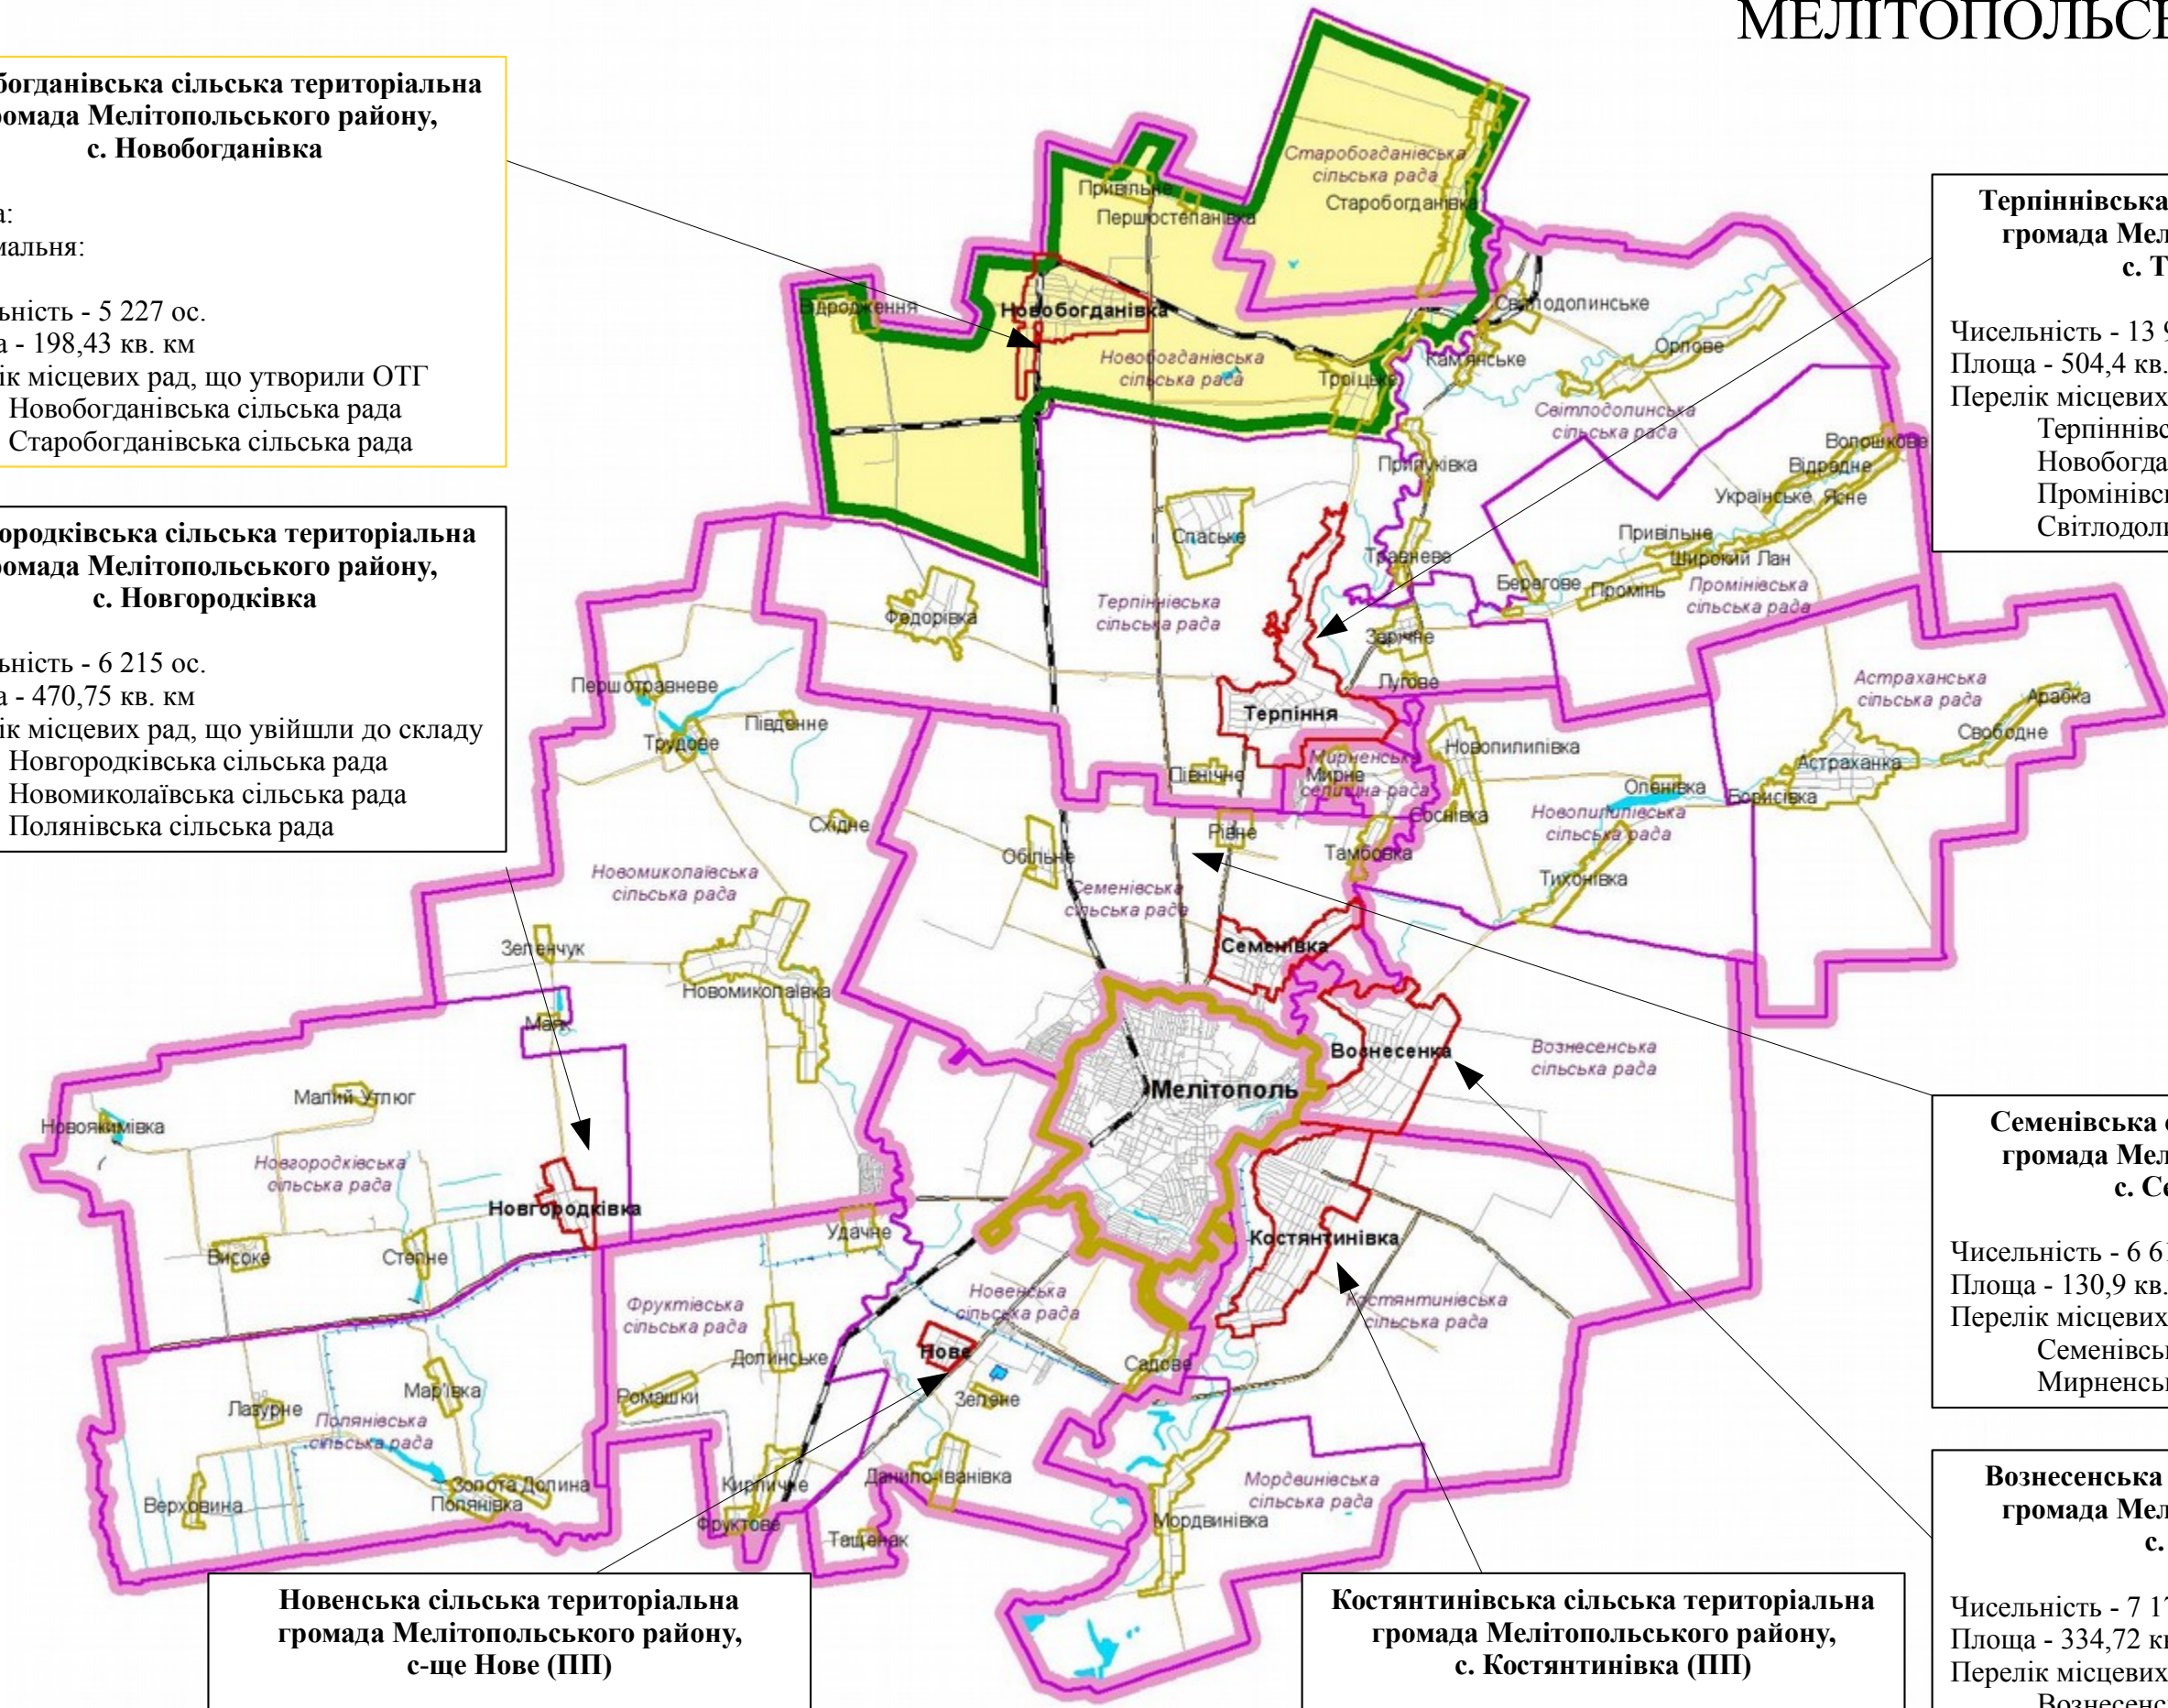

Терпіннівська сільська територіальна громада Мелітопольського району, с. Терпіння (ІІІ)

Чисельність - 13 911 ос.
Площа - 504,4 кв. км
Перелік місцевих рад, що увійшли до складу
Терпіннівська сільська рада
Новобогданівська сільська рада
Промінівська сільська рада
Світлодолинська сільська рада

Семенівська сільська територіальна громада Мелітопольського району, с. Семенівка (ІІІ)

Чисельність - 6 614 ос.
Площа - 130,9 кв. км
Перелік місцевих рад, що увійшли до складу
Семенівська сільська рада
Мирненська селищна рада

Вознесенська сільська територіальна громада Мелітопольського району, с. Вознесенка

Чисельність - 7 173 ос.
Площа - 334,72 кв. км
Перелік місцевих рад, що увійшли до складу
Вознесенська сільська рада
Астраханська сільська рада
Новопилипівська сільська рада

Новенська сільська територіальна громада Мелітопольського району, с-ще Нове (ІІІ)

Чисельність - 4 389 ос.
Площа - 190,56 кв. км
Перелік місцевих рад, що увійшли до складу
Новенська сільська рада
Фруктівська сільська рада

Костянтинівська сільська територіальна громада Мелітопольського району, с. Костянтинівка (ІІІ)

Чисельність - 11 437 ос.
Площа - 186,10 кв. км
Перелік місцевих рад, що увійшли до складу
Костянтинівська сільська рада
Мордвинівська сільська рада