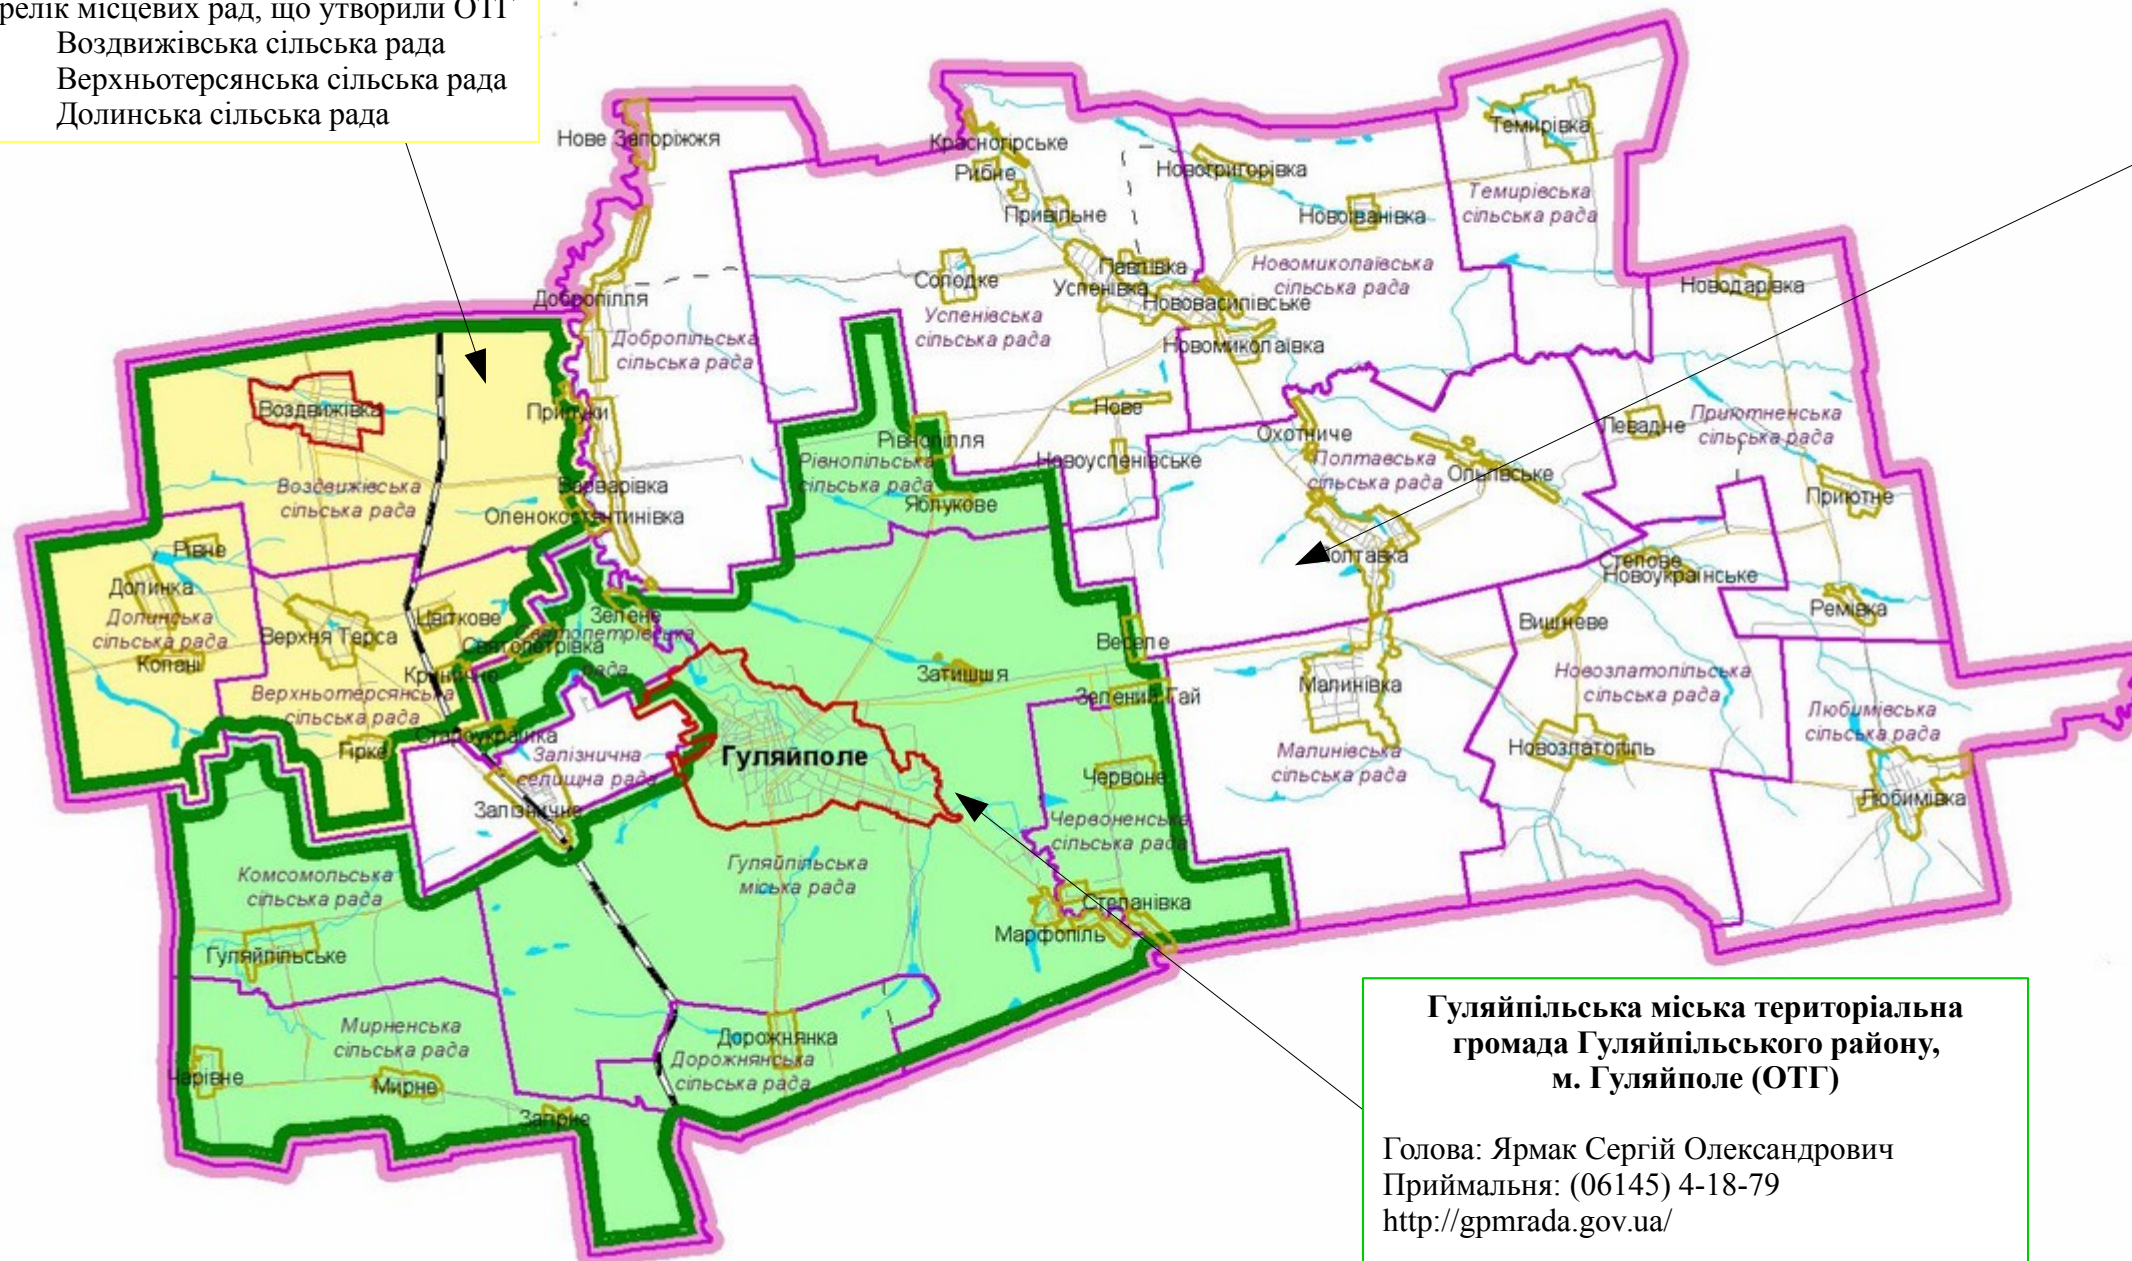

Голова:
Приймальня:

Чисельність - 2395 ос.
Площа - 176,85 кв. км
Перелік місцевих рад, що утворили ОТГ
Воздвижівська сільська рада
Верхньотерсянська сільська рада
Долинська сільська рада

**Гуляйпільська міська територіальна
громада Гуляйпільського району,
м. Гуляйполе (Ш)**

Чисельність - 27 028 ос.
Площа - 1 300,0 кв. км
Перелік місцевих рад, що увійшли до складу

- Гуляйпільська міська рада
- Залізнична селищна рада
- Верхньотерсянська сільська рада
- Воздвижівська сільська рада
- Добропільська сільська рада
- Долинська сільська рада
- Дорожнянська сільська рада
- Комсомольська сільська рада
- Любимівська сільська рада
- Малинівська сільська рада
- Мирненська сільська рада
- Новозлатопільська сільська рада
- Новомиколаївська сільська рада
- Петрівська сільська рада
- Полтавська сільська рада
- Приютненська сільська рада
- Рівнопільська сільська рада
- Темирівська сільська рада
- Успенівська сільська рада
- Червоненська сільська рада

**Гуляйпільська міська територіальна
громада Гуляйпільського району,
м. Гуляйполе (ОТГ)**

Голова: Ярмак Сергій Олександрович
Приймальня: (06145) 4-18-79
<http://gpmrada.gov.ua/>

Чисельність - 16 758 ос.
Площа - 423,99 кв. км
Перелік місцевих рад, що утворили ОТГ
Гуляйпільська міська рада
Дорожнянська сільська рада
Комсомольська сільська рада
Мирненська сільська рада
Петрівська сільська рада
Рівнопільська сільська рада
Червоненська сільська рада