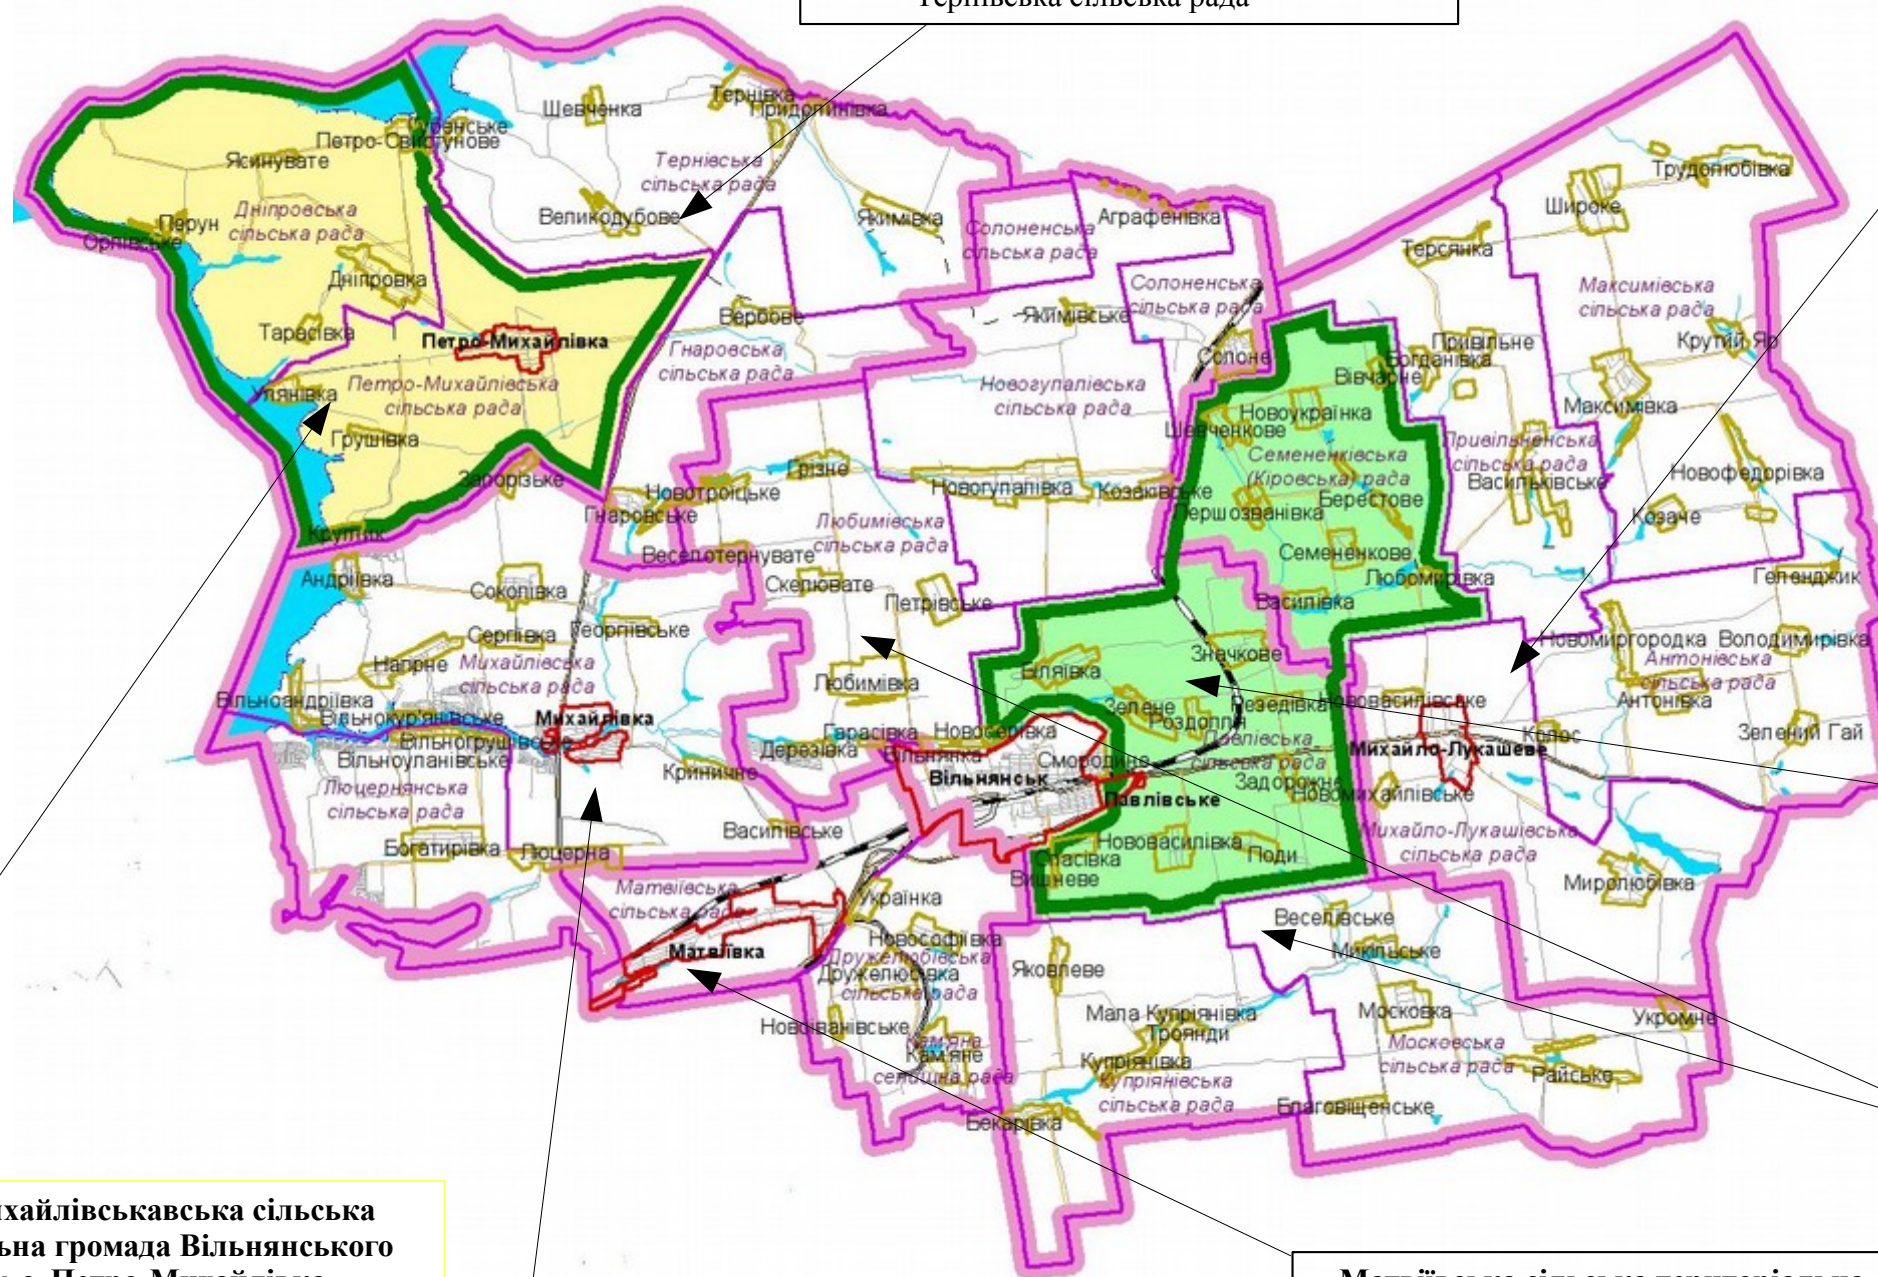

Павлівська сільська територіальна громада Вільнянського району, с. Павлівське

Голова: Клименко Анатолій Васильович
Приймальня: (06143) 40239, 90371

Чисельність - 3 646 ос.
Площа - 144,4 кв. км
Перелік місцевих рад, що утворили ОТГ
Павлівська сільська рада
Семененківська сільська рада

Вільнянська міська територіальна громада Вільнянського району, м. Вільнянськ (ПП)

Чисельність - 23 428 ос.
Площа - 401,5 кв. км
Перелік місцевих рад, що увійшли до складу
Вільнянська міська рада
Купріянівська сільська рада
Любимівська сільська рада
Московська сільська рада
Новогупалівська сільська рада
Павлівська сільська рада
Солоненська сільська рада

Матвіївська сільська територіальна громада Вільнянського району, с. Матвіївка (ПП)

Чисельність - 6 265 ос.
Площа - 73,6 кв. км
Перелік місцевих рад, що увійшли до складу
Матвіївська сільська рада
Кам'яна селищна рада
Дружелюбівська сільська рада

Михайлівська сільська територіальна громада Вільнянського району, с. Михайлівка (ПП)

Чисельність - 6 720 ос.
Площа - 161,8 кв. км
Перелік місцевих рад, що увійшли до складу
Михайлівська сільська рада
Люцернянська сільська рада

Петро-Михайлівська сільська територіальна громада Вільнянського району, с. Петро-Михайлівка

Голова:
Приймальня:

Чисельність - 2 934 ос.
Площа - 148,8 кв. км
Перелік місцевих рад, що утворили ОТГ
Петро-Михайлівська сільська рада
Дніпровська сільська рада