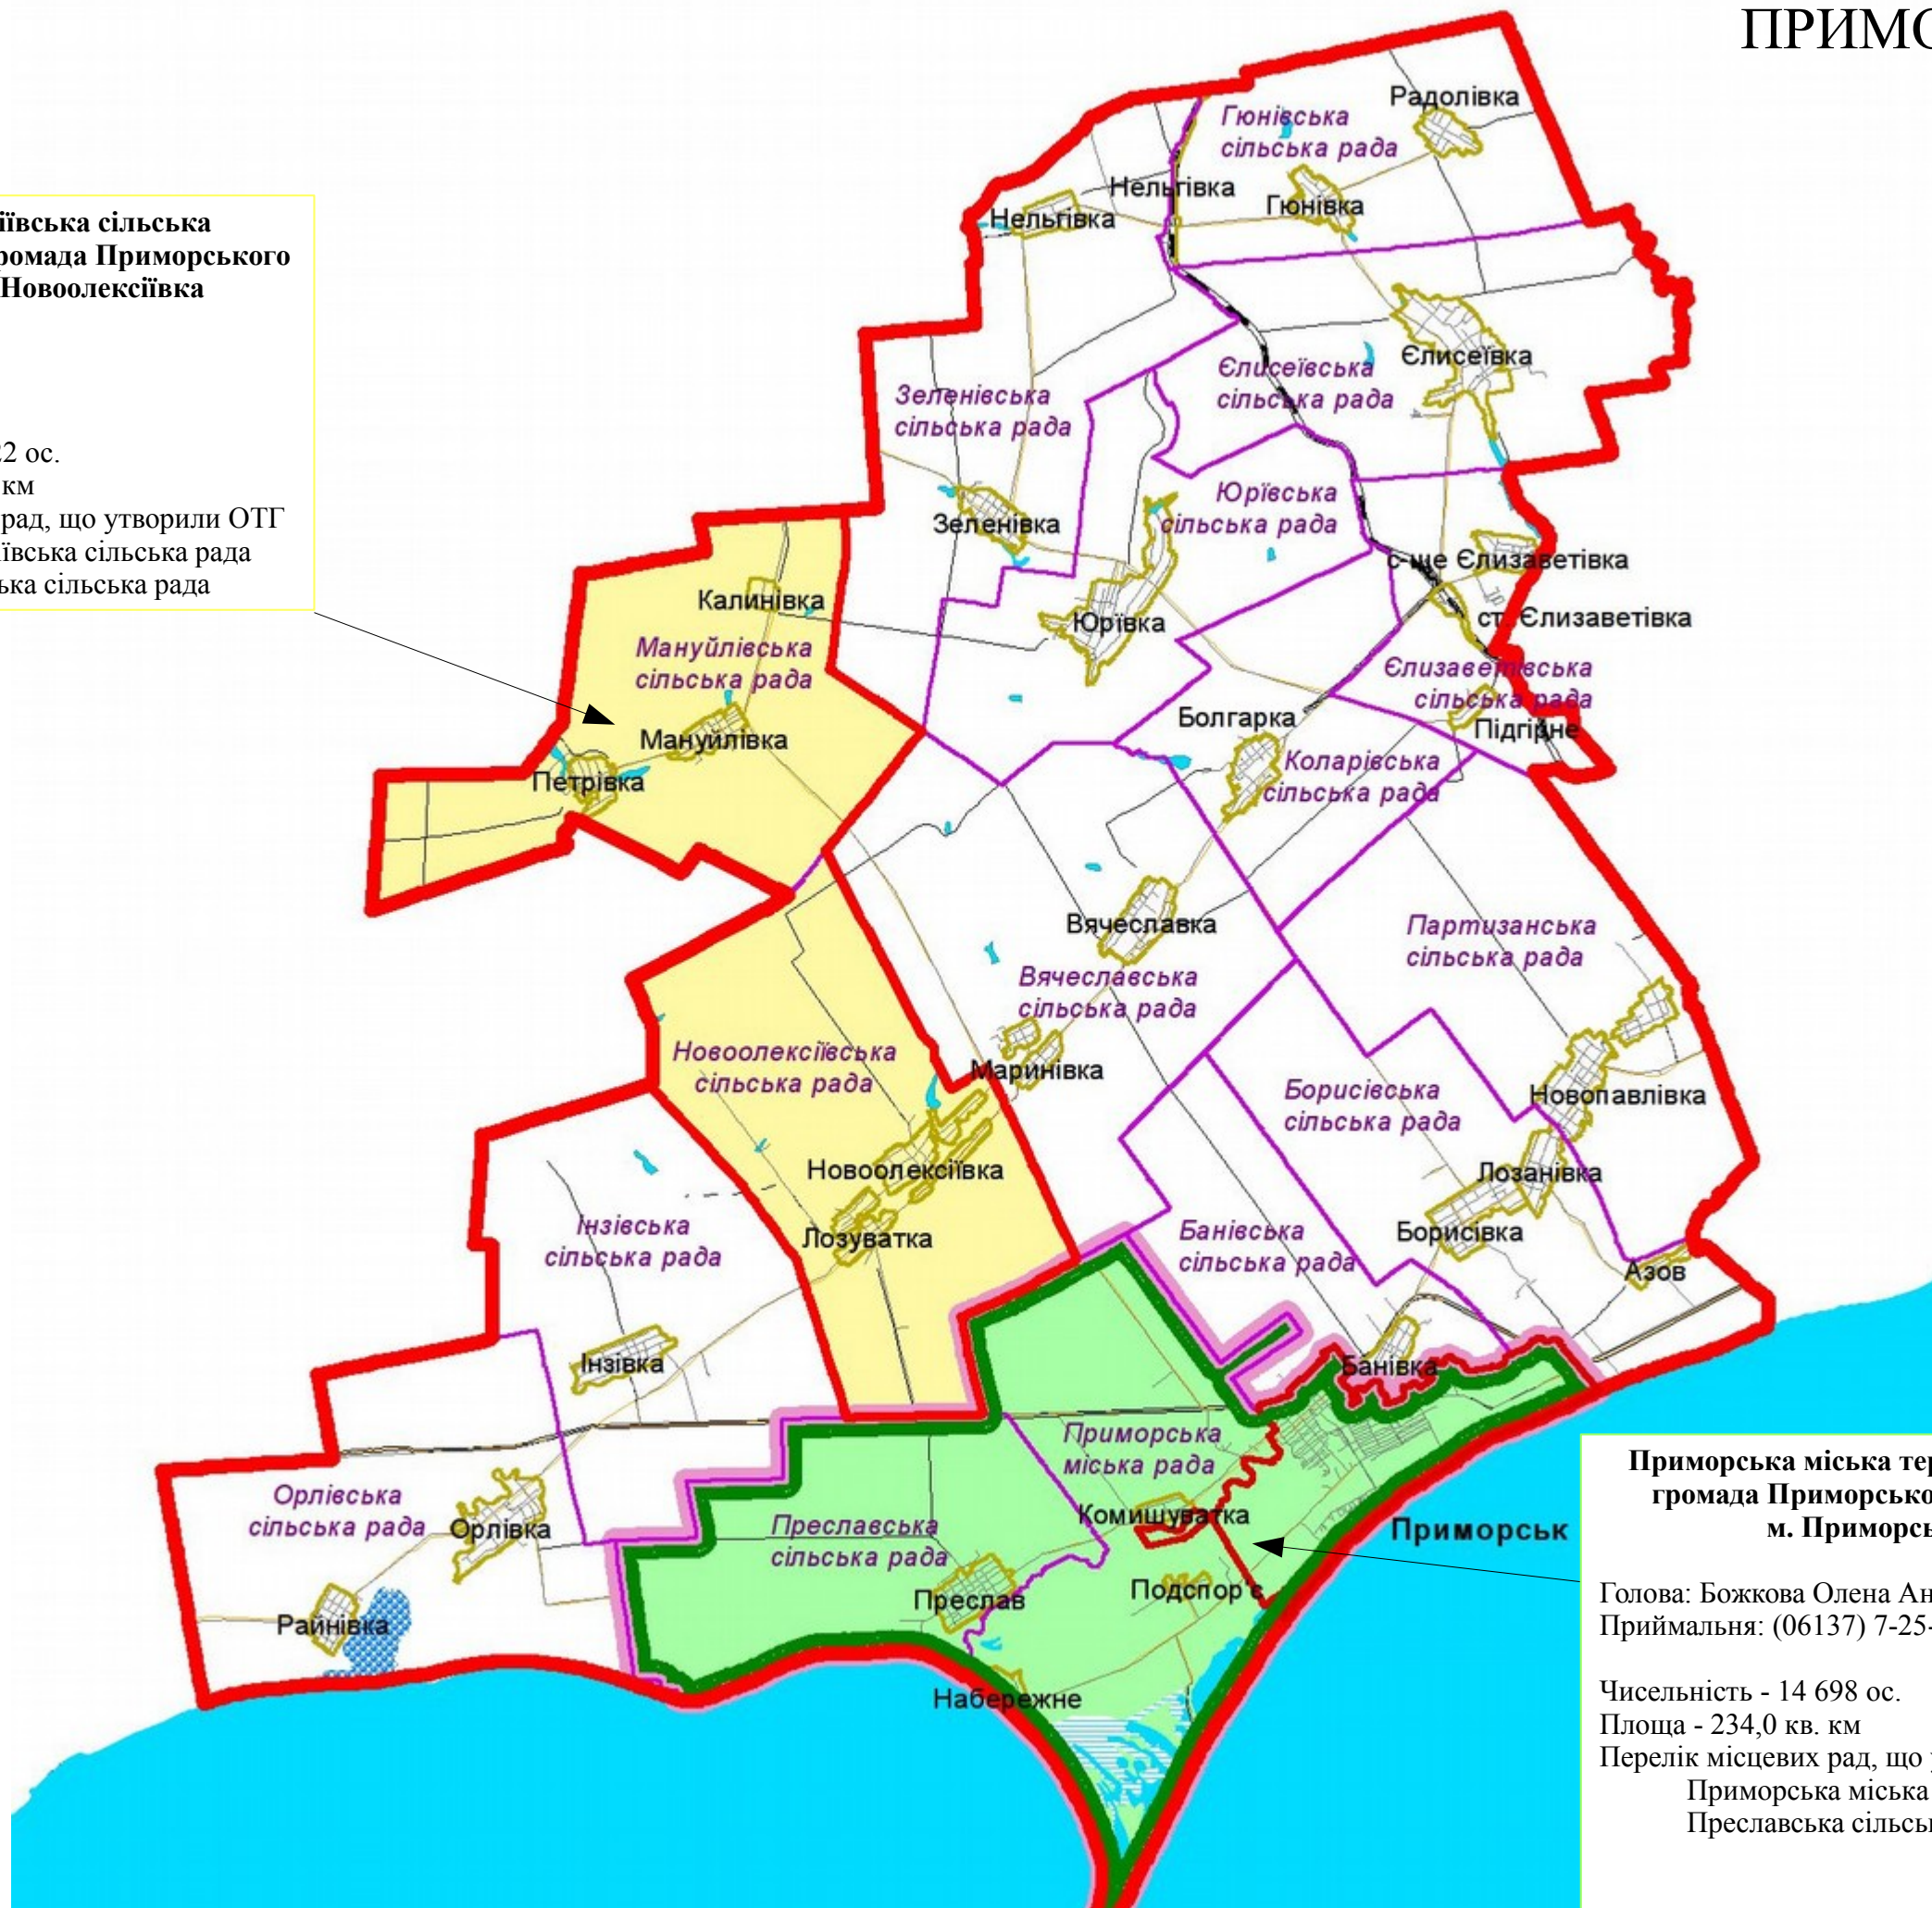

Новоолексіївська сільська територіальна громада Приморського району, с. Новоолексіївка

Голова:
Приймальня:

Чисельність - 2 322 ос.

Площа - 206,9 кв. км

Перелік місцевих рад, що утворили ОТГ
Новоолексіївська сільська рада
Мануйлівська сільська рада

Приморська міська територіальна громада Приморського району, м. Приморськ

Голова: Божкова Олена Анатоліївна
Приймальня: (06137) 7-25-13

Чисельність - 14 698 ос.

Площа - 234,0 кв. км

Перелік місцевих рад, що утворили ОТГ
Приморська міська рада
Преславська сільська